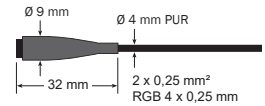

LED Lichtlinie slimlux 19 K NEU

LED Linear Lighting slimlux 19 K NEW

Lignes lumineuses LED slimlux 19 K NOUVEAU

- o Lichtlinie für integrierte Montage, Breite mit Kragen 30,4 mm, Höhe 19,2 mm
- o homogenes Leuchtbild
- o auf Maß konfektioniert, mit Endkappen, max. Länge 5 m, weitere Ausführungen auf Anfrage

- o narrow line light for surface and integrated mounting, width with collar 30,4 mm, height 19,2 mm
- o homogenous illumination pattern
- o made to measure, with end caps, max. length 5 m, further versions upon request

- o ligne de lumière pour montage intégré, largeur avec manchette 30,4 mm, hauteur 19,2 mm
- o résultat d'éclairage homogène
- o fabriqué sur mesure, aux capuchons aux extrémités, longueur maxi. 5 m, d'autres exécutions sur demande