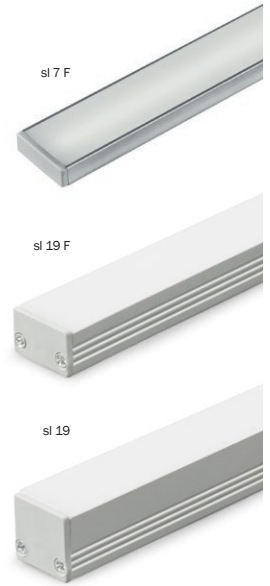

LED Lichtlinien sl 7 F / sl 19 F / sl 19

LED Linear Lightings sl 7 F / sl 19 F / sl 19

Lignes lumineuses LED sl 7 F / sl 19 F / sl 19

Zubehör • accessories • accessoires ▶ slimlux 19 / slimlux 19 RGB / slimlux 19 F / slimlux 19 F RGB

Art.-No.	Model	Beschreibung • description • description	Unit
95015	sl 19 hk 1	Montageclip Mounting clip Clip de montage	1 Paar 1 pair 1 paire
95016	sl 19 hk 2	Montageclip 45° Mounting clip 45° Clip de montage 45°	1 Paar 1 pair 1 paire
95017	sl 19 hk 3	Montageclip schwenkbar Pivoting mounting clip Clip de montage pivotant	1 Paar 1 pair 1 paire
95041	sl 19 hk 4	Montageclip, extra stark Mounting, extra strong Clip de montage, extrafort	1 Paar 1 pair 1 paire
95018	sl 19 mv	Verbinder Connector clip Connecteur	1 Stück 1 piece 1 pièce

Zubehör • accessories • accessoires ▶ slimlux 7 F / slimlux 19 / slimlux 19 F

Art.-No.	Model	Beschreibung • description • description	Unit
95005	sl 7 F mc	Montageclip mit verdeckter Befestigung Mounting clip with concealed fastening Clip de montage avec fixation invisible	1 Stück 1 piece 1 pièce

Zubehör • accessories • accessoires ▶ sl 19 / sl 19 RGB / sl 19 F / sl 19 F RGB / sl 19 K / sl 20 R / sl 30 x 30 / sl 30 x 30 eck / sl 60 x 75

96501	GEHR sl ALU	Aufpreis, Gehrungsschnitt Surcharge, mitre cut Supplément, coupe en onglet	

Weiteres Zubehör ab Seite • additional accessories from page • autre accessoires à partir de la page ▶ 151