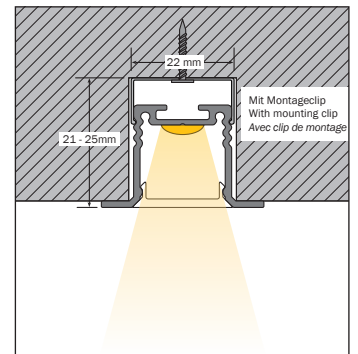

Perfect illumination: addition beginning + n x cut + addition end • **Éclairage optimum :** Rajout début + n x cut + rajout fin

Art.-No.	Anschluss + Endkappen • Connection and end caps • Connexion et capuchons	
Anschluss und Endkappen • Connection and end caps • Connexion et capuchons		
62293A.45	5 m 5 m 5 m	Endkappen Metall, mit Kragen und Konfektionierung, offenes Kabel Metal end caps, with collar and standard packing, open cable Capuchons sur les extrémités métal avec manchette et fabrication, câble ouvert
62293A.41	0,15 m 0,15 m 0,15 m	Endkappen Metall, mit Kragen und Konfektionierung, Stecker einseitig Metal end caps, with collar and standard packing, plug on one side Capuchons sur les extrémités métal avec manchette et fabrication, fiche sur un côté
62293A.42	0,15 m 0,15 m 0,15 m	Endkappen Metall, mit Kragen und Konfektionierung, Stecker/Buchse Metal end caps, with collar and standard packing, plug/socket Capuchons sur les extrémités métal avec manchette et fabrication, fiche / douille

Zubehör • accessories • accessoires ▶ slimlux 19 K			
Art.-No.	Model	Beschreibung • description • description	Unit
95024	sl 19 K mh	Montageklammer für Montage im Trockenbau Mounting clamp for dry wall construction mounting Pince de montage pour le montage pour une construction à sec	1 Stück 1 piece 1 pièce
95015	sl 19 hk 1	Montageclip für sl 19 K Mounting clip for sl 19 K Clip de montage pour sl 19 K	1 Paar 1 pair 1 paire

A