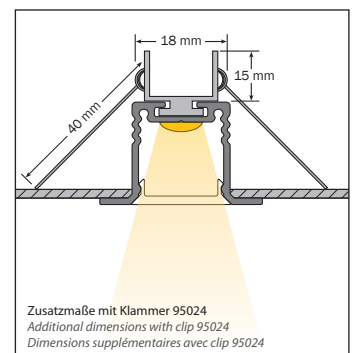

LED Lichtlinie slimlux 19 K NEU

LED Linear Lighting slimlux 19 K NEW

Lignes lumineuses LED slimlux 19 K NOUVEAU

- o Lichtlinie für integrierte Montage, Breite mit Kragen 30,4 mm, Höhe 19,2 mm
- o homogenes Leuchtbild
- o auf Maß konfektioniert, mit Endkappen, max. Länge 5 m, weitere Ausführungen auf Anfrage

- o narrow line light for surface and integrated mounting, width with collar 30,4 mm, height 19,2 mm
- o homogenous illumination pattern
- o made to measure, with end caps, max. length 5 m, further versions upon request

- o ligne de lumière pour montage intégré, largeur avec manchette 30,4 mm, hauteur 19,2 mm
- o résultat d'éclairage homogène
- o fabriqué sur mesure, aux capuchons aux extrémités, longueur maxi. 5 m, d'autres exécutions sur demande

Art.-No.	Model	□	IP	Design
Profil • Profile • Profil				
62293.20.XXX	sl 19 K d 20	ALU	IP 20	mit diffuser Abdeckung with diffuse cover avec un recouvrement diffus
62293.64.XXX	sl 19 K d 64	ALU	IP 64	Versiegelt, mit diffuser Abdeckung Sealed, with diffuse cover Scellé, avec un recouvrement diffus
62293.67.XXX	sl 19 K d 67	ALU	IP 67	mit diffuserm Vollverguss¹ with diffuse full grouting¹ avec un scellement diffus intégral¹