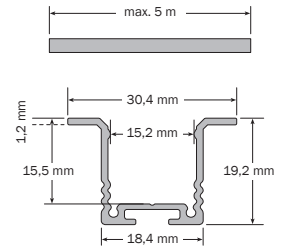

LED Lichtlinie slimlux 19 K NEU

LED Linear Lighting slimlux 19 K NEW

Lignes lumineuses LED slimlux 19 K NOUVEAU

- o Lichtlinie für integrierte Montage, Breite mit Kragen 30,4 mm, Höhe 19,2 mm
- o homogenes Leuchtbild
- o auf Maß konfektioniert, mit Endkappen, max. Länge 5 m, weitere Ausführungen auf Anfrage

- o narrow line light for surface and integrated mounting, width with collar 30,4 mm, height 19,2 mm
- o homogenous illumination pattern
- o made to measure, with end caps, max. length 5 m, further versions upon request

- o ligne de lumière pour montage intégré, largeur avec manchette 30,4 mm, hauteur 19,2 mm
- o résultat d'éclairage homogène
- o fabriqué sur mesure, aux capuchons aux extrémités, longueur maxi. 5 m, d'autres exécutions sur demande