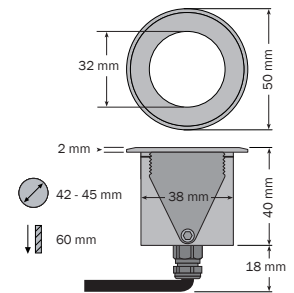

Einbauspot-Set mini NEU

Recessed spot set mini NEW

Ensemble de spots encastrés mini NOUVEAU

- kompakter LED Einbaustrahler 1 W,
- hochwertige Marken LED-Technik für hohe Lebensdauer
- diffuses Glas, perfekt als Wege- und Markierungsleuchte.
- zur Montage in Boden, Wand und Decke, auch unter Wasser
- V4A Edelstahl Gehäuse mit gehärteter Glasscheibe und Montageklammer
- Basis Set: LED Einbaustrahler, 5m Zuleitung mit Niedervoltstecker und 24 V Netzteil
- Erweiterungsset: LED Einbaustrahler mit 5m Zuleitung mit Niedervoltstecker und 2-fach Adapter
- ein Basis Set kann mit bis zu 15 Erweiterungssets ausgebaut werden; Temperaturbereich - 25 °C bis + 50 °C; Schutzart IP 68
- diese Leuchten enthalten eine Lichtquelle der Energieeffizienzklasse F

- spot encastrable LED compact 1 W,
- technologie LED de marque de haute qualité pour une longue durée de vie
- verre diffus, parfait comme chemin et feu de gabarit.
- pour installation au sol, au mur et au plafond, même sous l'eau
- Boîtier en acier inoxydable V4A avec vitre en verre trempé et support de montage
- Kit de base: spot encastrable LED, 5m de plomb avec prise basse tension et alimentation 24 V
- Kit d'extension: spot LED encastrable avec câble de 5 m avec prise basse tension et adaptateur 2 voies
- un ensemble de base peut être étendu avec jusqu'à 15 ensembles d'extension; Plage de température - 25 °C à + 50 °C, classe de protection IP 68
- ces luminaires contiennent une source lumineuse de classe d'efficacité énergétique F

Basis Set 1 W • Basic set 1 W • Jeu de base 1 W

Erweiterungs Set 1 W • 1 watt extension set • Jeu d'élargissement 1 W

NV Steckerdurchmesser 20 mm
NV connector diameter 20 mm
Connecteur NV diamètre 20 mm