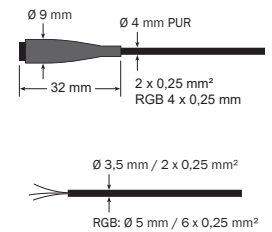

LED Lichtlinie slimlux eck 45° NEU

LED Linear Lighting slimlux eck 45° NEW

Lignes lumineuses LED slimlux eck 45° NOUVEAU

- Lichtlinie für die Montage in Ecken, Breite, 18,81 mm x Höhe 18,81 mm
- homogenes Leuchtbild bei diffuser Abdeckung, außer RGBW (W)
- auf Maß konfektioniert, mit Endkappen, max. Länge 5 m
- weitere Ausführungen auf Anfrage

- line light for corner installation, width 18.81 mm x height 18.81 mm
- homogenous illumination pattern with diffuse cover, except for RGBW (W)
- made to measure, with end caps, max. length 5 m
- further versions upon request

- ligne de lumière pour le montage dans des coins, largeur 18,81 mm x hauteur 18,81 mm
- résultat d'éclairage homogène par un recouvrement diffus, excepté RGBW (W)
- fabriqué sur mesure, aux capuchons sur les extrémités, longueur maxi. 5 m
- d'autres exécutions sur demande

Art.-No.	☀	∅	CRI	⚡	Watt	✂	🔌
LED Band • LED stripe • Bande LED							
XXXXX.XX.927.5484	☐	warm white, 2700 K	1540 lm/m	>90	24 V DC	14 W/m	41,67 mm 15/15 mm
XXXXX.XX.930.5485	☐	warm white, 3000 K	1540 lm/m	>90	24 V DC	14 W/m	41,67 mm 15/15 mm
XXXXX.XX.940.5486	☐	neutral white, 4000 K	1540 lm/m	>90	24 V DC	14 W/m	41,67 mm 15/15 mm
XXXXX.XX.960.5487	☐	cool white, 6000 K	1540 lm/m	>90	24 V DC	14 W/m	41,67 mm 15/15 mm
XXXXX.XX.002.4594	■	blue, 470 nm	189 lm/m	-	24 V DC	9,6 W/m	50 mm 15/15 mm
XXXXX.XX.003.5551	■	green, 527 nm	735 lm/m	-	24 V DC	9,6 W/m	50 mm 15/15 mm
XXXXX.XX.004.5550	■	amber, 590 nm	336 lm/m	-	24 V DC	9,6 W/m	50 mm 15/15 mm
XXXXX.XX.005.4595	■	red, 625 nm	336 lm/m	-	24 V DC	9,6 W/m	50 mm 15/15 mm
XXXXX.XX.802.4979	🌈	RGB (WW), 2700 K ²	1069 lm/m	>80	24 V DC	18 W/m	83 mm 15/15 mm
XXXXX.XX.804.6296	🌈	RGB (NW), 4000 K ²	1090 lm/m	>80	24 V DC	18 W/m	83 mm 15/15 mm