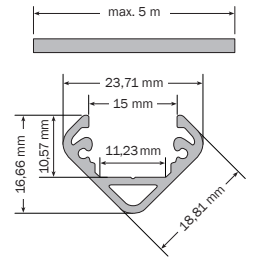

LED Lichtlinie slimlux eck 45° NEU

LED Linear Lighting slimlux eck 45° NEW

Lignes lumineuses LED slimlux eck 45° NOUVEAU

- Lichtlinie für die Montage in Ecken, Breite, 18,81 mm x Höhe 18,81 mm
- homogenes Leuchtbild bei diffuser Abdeckung, außer RGBW (W)
- auf Maß konfektioniert, mit Endkappen, max. Länge 5 m
- weitere Ausführungen auf Anfrage

- line light for corner installation, width 18.81 mm x height 18.81 mm
- homogenous illumination pattern with diffuse cover, except for RGBW (W)
- made to measure, with end caps, max. length 5 m
- further versions upon request

- ligne de lumière pour le montage dans des coins, largeur 18,81 mm x hauteur 18,81 mm
- résultat d'éclairage homogène par un recouvrement diffus, excepté RGBW (W)
- fabriqué sur mesure, aux capuchons sur les extrémités, longueur maxi. 5 m
- d'autres exécutions sur demande

Art.-No.	☀	∅	CRI	⚡	Watt	✂	🔌
LED Band • LED stripe • Bande LED							
XXXXX.XX.927.5484	☐	warm white, 2700 K	1540 lm/m	>90	24 V DC	14 W/m	41,67 mm 15/15 mm
XXXXX.XX.930.5485	☐	warm white, 3000 K	1540 lm/m	>90	24 V DC	14 W/m	41,67 mm 15/15 mm
XXXXX.XX.940.5486	☐	neutral white, 4000 K	1540 lm/m	>90	24 V DC	14 W/m	41,67 mm 15/15 mm
XXXXX.XX.960.5487	☐	cool white, 6000 K	1540 lm/m	>90	24 V DC	14 W/m	41,67 mm 15/15 mm
XXXXX.XX.002.4594	■	blue, 470 nm	189 lm/m	-	24 V DC	9,6 W/m	50 mm 15/15 mm
XXXXX.XX.003.5551	■	green, 527 nm	735 lm/m	-	24 V DC	9,6 W/m	50 mm 15/15 mm
XXXXX.XX.004.5550	■	amber, 590 nm	336 lm/m	-	24 V DC	9,6 W/m	50 mm 15/15 mm
XXXXX.XX.005.4595	■	red, 625 nm	336 lm/m	-	24 V DC	9,6 W/m	50 mm 15/15 mm
XXXXX.XX.802.4979	🌈	RGB (WW), 2700 K ²	1069 lm/m	>80	24 V DC	18 W/m	83 mm 15/15 mm
XXXXX.XX.804.6296	🌈	RGB (NW), 4000 K ²	1090 lm/m	>80	24 V DC	18 W/m	83 mm 15/15 mm