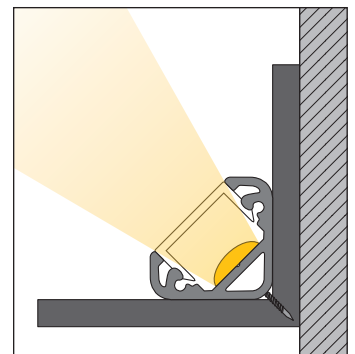

Optimale Ausleuchtung: Zugabe Anfang + n x cut + Zugabe Ende

Perfect illumination: addition beginning + n x cut + addition end

Éclairage optimum : Rajout début + n x cut + rajout fin

Art.-No.	Anschluss + Endkappen • Connection and end caps • Connexion et capuchons
Anschluss und Endkappen • Connection and end caps • Connexion et capuchons	
62451.45	5 m — Endkappen Metall und Konfektionierung, offenes Kabel 5 m — Metal end caps and standard packing, open cable 5 m — Capuchons sur les extrémités métal et fabrication sur mesure, câble ouvert
62451.41	0,15 m — Endkappen Metall und Konfektionierung, Stecker einseitig 0,15 m — Metal end caps and standard packing, plug on one side 0,15 m — Capuchons sur les extrémités métal et fabrication sur mesure, fiche sur un côté
62451.42	0,15 m — Endkappen Metall und Konfektionierung, Stecker Buchse beidseitig 0,15 m — Metal end caps and standard packing, plug/socket 0,15 m — Capuchons sur les extrémités métal et fabrication sur mesure, fiche / douille

Zubehör • accessories • accessoires ▶ slimlux eck 45°				
Art.-No.	Model	Beschreibung • description • description	Unit	
95071	sl eck 45 mc	Montageclip für sl 45 eck Mounting clip for sl 45 eck Clip de montage pour sl 45 eck	1 Paar 1 pair 1 paire	
96501	GEHR sl ALU	Aufpreis, Gehrungsschnitt Surcharge, mitre cut Supplément, coupe en onglet		

Weiteres Zubehör ab Seite • additional accessories from page • autre accessoires à partir de la page ▶ 151

A