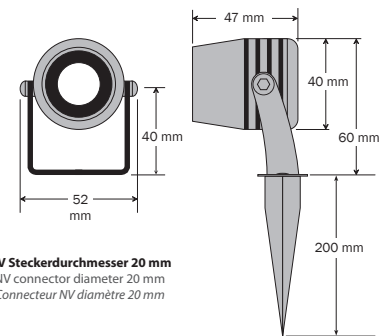

Art.-No.	Model	Material	Voltage	Watt	Light Color	Beam Diameter	Beam Angle	CRI	Length
Basis Set 3 W • Basic set 3 W • Basis Set 3 W									
25104	clm b1	alu silver	230 V AC / 24 V DC	3 W	warm-white, 2700 K	200 lm	40°	>80	5 m
Erweiterungs Set 3 W • Extension set 3 W • Jeu d'élargissement 3 W									
25105	clm e1	alu silver	24 V DC	3 W	warm-white, 2700 K	200 lm	40°	>80	5 m

Zubehör • accessories • accessoires ▶ clm SET										
Art.-No.	Model	Beschreibung • description • description						Abmessungen • dimensions		
	92104	VLK 2 DC	Verlängerungskabel 2 m, IP 67 • Connecting cable 2 m, IP 67 • Câble de raccordement 2 m, IP 67						2 m	
	92105	VLK 5 DC	Verlängerungskabel 5 m, IP 67 • Connecting cable 5 m, IP 67 • Câble de raccordement 5 m, IP 67						5 m	
	90331	NT 20 DC	Netzteil 20 W, IP 44 Power supply 20 W, IP 44 Bloc d'alimentation 20 W, IP 44						170 x 50 x 40 mm	
	94406	KV 2 DC	2-Fach Verteiler, IP 67 2-way distributor, IP 67 Distributeur 2 voies, IP 67						90 x 40 x 25 mm	
	94407	KV 3 DC	3-Fach Verteiler, IP 67 3-way distributor, IP 67 Distributeur 3 voies, IP 67						100 x 60 x 20 mm	
	94408	BS DC	Verschlusskappe für offene Buchsen Cap for open sockets Casquette pour prises ouvertes							
	94409	VTK	4-fach Verteilerstrang • 4-way distribution line • Ligne de distribution à 4 voies						4 x 1,5 m