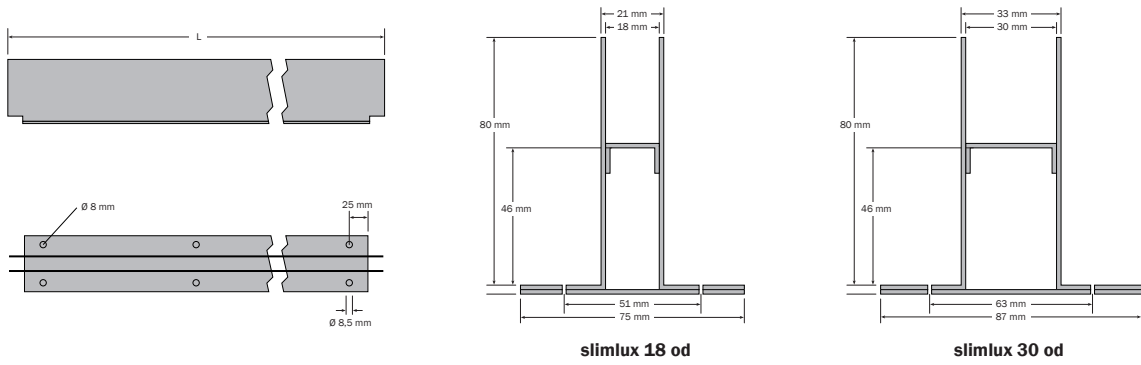

Edelstahl Montageprofile für slimlux 18/30 od

Stainless steel installation profile for slimlux 18/30 od

Profilé de montage en inox pour slimlux 18/30 od

Bodenmontageprofil • Floor installation profile • Profilé de montage au sol