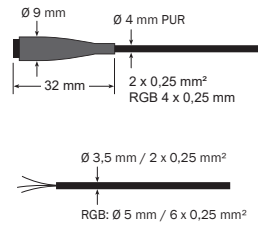

A Art. Nr A x Gesamtlänge aller Lichtlinien
Item no. A x total length of all LED stripes
N° d'art. A x longueur totale de toutes les réglattes d'éclairage