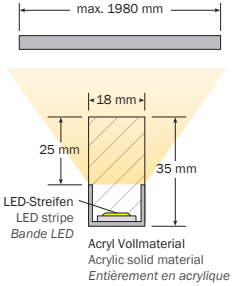

A Art. Nr A x Gesamtlänge aller Lichtlinien
Item no. A x total length of all LED stripes
N° d'art. A x longueur totale de toutes les réglattes d'éclairage