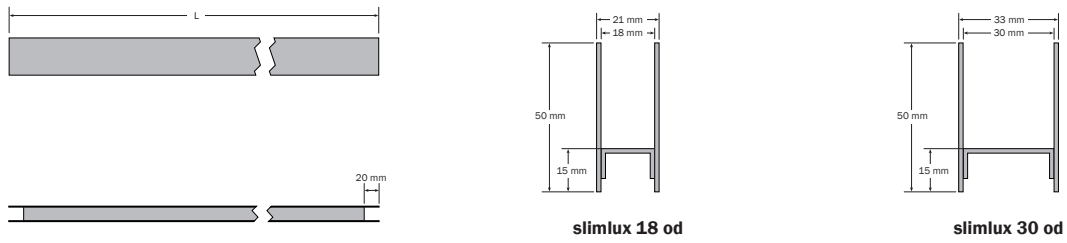

Wandmontageprofil • Wall installation profile • Profilé de montage mural