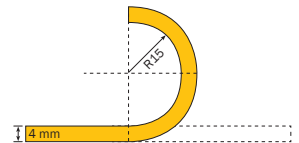

LED Lichtlinie slimlux 4x8 microflex, 6 W/m

LED stripe slimlux 4x8microflex, 6 W/m
Bandes LED slimlux 4x8 microflex, 6 W/m

- filigrane homogen leuchtende LED Flexleiste, Abmessung nur 4 x 8 mm
- perfekt für die Akzentuierung von Möbeln, im Innenausbau und Lichtobjekten
- sehr flexibel, kurvenförmig biegsam, kleinster Biegeradius nur 15 mm
- gleichmäßiges Licht, 3-Step McAdam
- UV-, chemikalien- und salzwasserbeständig
- 5 m Rolle einseitig mit 150 mm Anschlusskabel, Lieferung mit 15 Montageclips und zwei Endkappen
- alle 25 mm schneidbar; Schnittstelle kann mit Endkappe versiegelt werden
- auf Wunsch auch vorkonfektioniert erhältlich
- LED's mit hohen Farbwiedergabe-Index > 90

- delicate, homogeneously lit LED flex strip, dimensions only 4 x 8 mm
- perfectly suitable for the accentuation of furniture, interior construction and light objects
- very flexible, bendable in curves, smallest bending radius only 15 mm
- homogeneous light, 3-step McAdam
- resistant to UV radiation, chemicals and salt water
- 5 m roll, with 150 mm connection cable on one side, delivery with 15 mounting brackets and two end caps
- cuttable every 25 mm; cutting point sealable with end cap
- available also ready-made upon request
- LEDs with a high color rendering index > 90