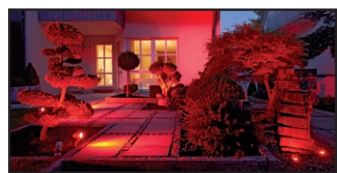

Einzigartig – dot-spot easy RGB / RGBW

Unique – dot-spot easy RGB / RGBW

Unique – dot-spot easy RVB / RVBBI

Die erste Plug-and-Play Profi Outdoor RGB Lösung mit Funk-, DMX- oder DALI - Steuerung. Viele verschiedene Leuchten Modelle einfach über das wasserdichte Stecksystem verbinden und fertig ist das stimmige Beleuchtungskonzept.

The first professional plug-and-play outdoor RGB solution featuring radio, DMX or DALI control. Just connect many different spot models via the waterproof plug system in order to obtain a coherent lighting concept.

La première solution plug-and-play professionnelle pour l'extérieur offrant une commande radio, DMX ou DALI. Il suffit de relier de nombreux modèles différents de luminaires via le système de fiches étanche et voilà votre concept d'éclairage d'ambiance.

Die entsprechenden RGB Leuchten auf den Produktseiten auswählen. Die passenden Plug and Play RGB Multiboxen finden Sie auf den folgenden Seiten.

Choose the desired RGB spots from the product pages. The matching plug-and-play RGB controls and dimmers can be found on the following pages.

Choisir les luminaires RVB correspondants sur les pages des produits. Vous trouverez les commandes RVB plug-and-play adaptés ainsi que les variateurs sur les pages suivantes.

Kompatible Spots für Plug-and-Play RGB und Dimm-System:

Compatible spots for plug-and-play RGB and dimming system:
Les spots compatibles pour le système plug-and-play RVB et de variateurs :