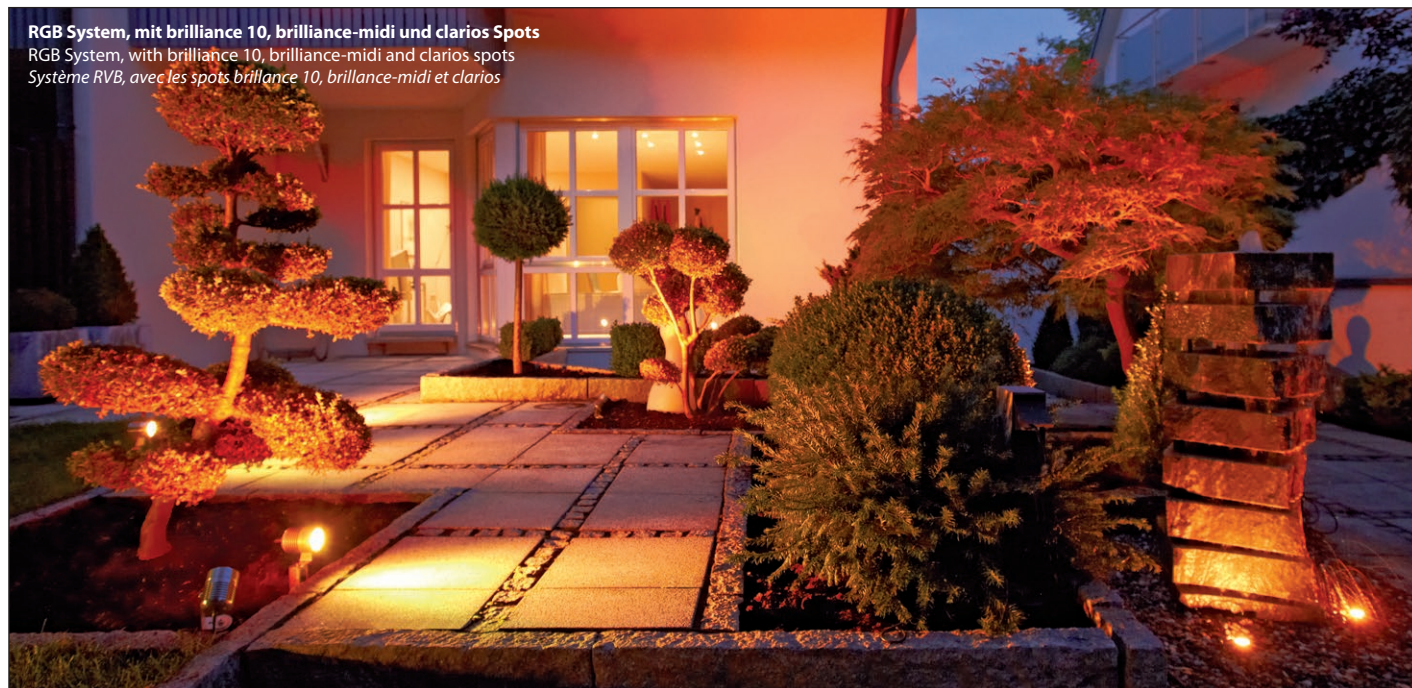

Einzigartig – dot-spot easy RGB / RGBW

Unique – dot-spot easy RGB / RGBW

Unique – dot-spot easy RVB / RVBBI

Die erste Plug-and-Play Profi Outdoor RGB Lösung mit Funk-, DMX- oder DALI - Steuerung. Viele verschiedene Leuchten Modelle einfach über das wasserdichte Stecksystem verbinden und fertig ist das stimmige Beleuchtungskonzept.

The first professional plug-and-play outdoor RGB solution featuring radio, DMX or DALI control. Just connect many different spot models via the waterproof plug system in order to obtain a coherent lighting concept.

La première solution plug-and-play professionnelle pour l'extérieur offrant une commande radio, DMX ou DALI. Il suffit de relier de nombreux modèles différents de luminaires via le système de fiches étanche et voilà votre concept d'éclairage d'ambiance.

Die entsprechenden RGB Leuchten auf den Produktseiten auswählen. Die passenden Plug and Play RGB Multiboxen finden Sie auf den folgenden Seiten.

Choose the desired RGB spots from the product pages. The matching plug-and-play RGB controls and dimmers can be found on the following pages.

Choisir les luminaires RVB correspondants sur les pages des produits. Vous trouverez les commandes RVB plug-and-play adaptés ainsi que les variateurs sur les pages suivantes.

RGB System, mit brilliance 10, brilliance-midi und clarios Spots
RGB System, with brilliance 10, brilliance-midi and clarios spots
Système RVB, avec les spots brilliance 10, brilliance-midi et clarios