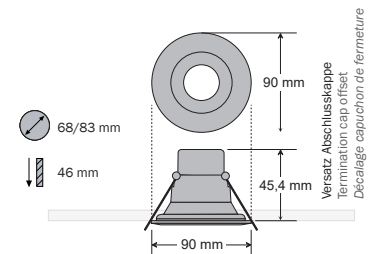

Abmessung Netzteil • Power supply dimensions •
Dimension source d'alimentation : 80 x 40 x 25 mm

Abmessung Anschlussbox • Connection box dimensions •
Dimension boîte de connexion : 100 x 50 x 30 mm