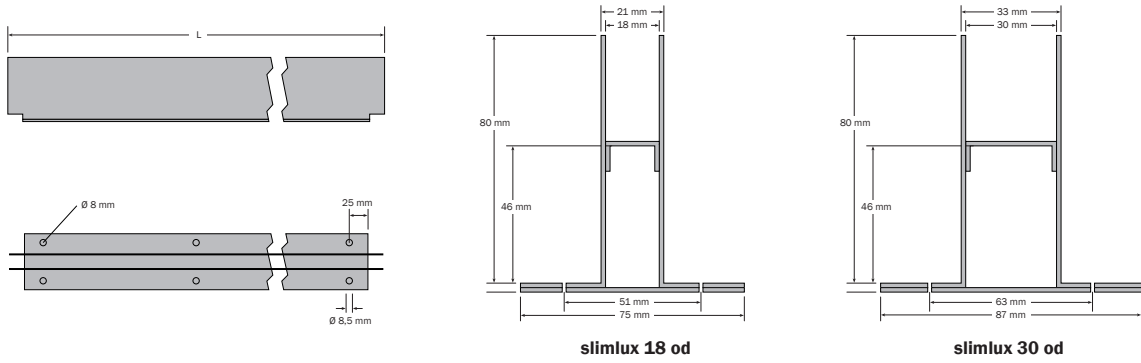

B

Art. Nr B x Anzahl Lichtlinien
Item no. B x number of LED stripes
N° d'art. B x nombre de réglettes d'éclairage

sl 30 od mit B sl 30
sl 30 od with B sl 30
sl 30 od avec B sl 30

Edelstahl Montageprofile für slimlux 18/30 od

Stainless steel installation profile for slimlux 18/30 od

Profilé de montage en inox pour slimlux 18/30 od

Bodenmontageprofil • Floor installation profile • Profilé de montage au sol

Wandmontageprofil • Wall installation profile • Profilé de montage mural