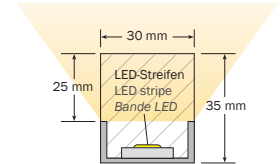

A

Art. Nr A x Gesamtlänge aller Lichtlinien
Item no. A x total length of all LED stripes
N° d'art. A x longueur totale de toutes les réglettes d'éclairage