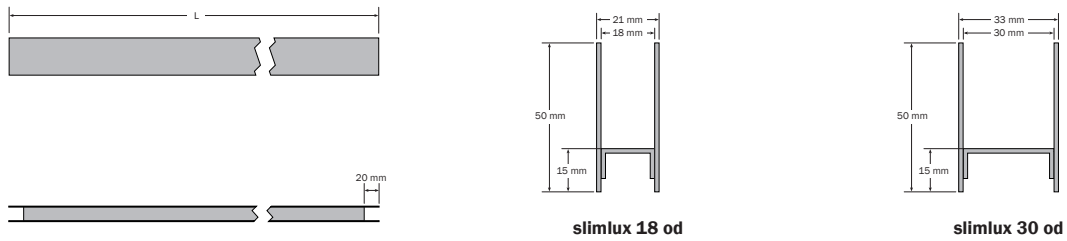

Wandmontageprofil • Wall installation profile • Profilé de montage mural