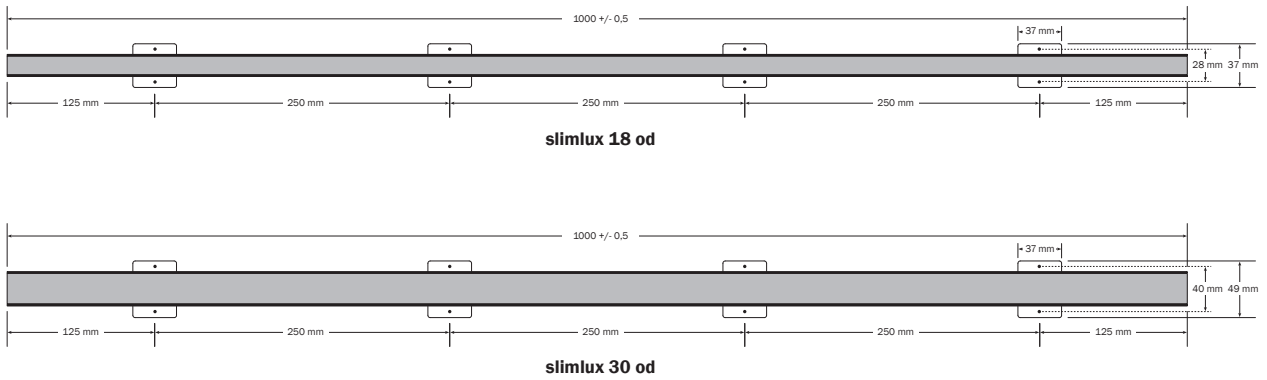

Montagelaschen • mounting tabs • colliers de montage

sl 18 od