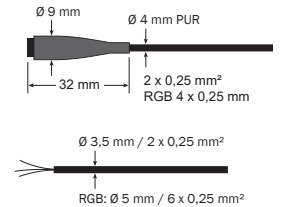

A

Art. Nr A x Gesamtlänge aller Lichtlinien
Item no. A x total length of all LED stripes
N° d'art. A x longueur totale de toutes les réglettes d'éclairage