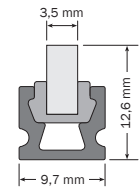

- 1 dauerelastische Fuge
  permanently elastic joint
  Joint d'étanchéité à élasticité permanente
- 2 Lichtleiter
  light conductor
  conduit de lumière
- 3 Silikonprofil
  silicone profile
  profil en silicone
- 4 Fliese
  tile
  carrelage
- 5 Aluminiumprofil
  aluminium profile
  profil en aluminium
- 6 PU-Kleber
  PU glue
  colle PU
- 7 Fliesenkleber
  tile glue
  colle pour carrelage
- 8 Boden/Wand
  floor/wall
  sol/mur