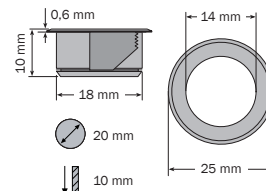

- 14 mm Akzentlichtpunkte, Einbautiefe nur 10 mm mit Montageklammer; zur Akzentuierung von Parkett/ Laminat-Böden oder gefliesten Flächen in Bad, Dusche, Flur, Küche und Wohnbereich
- extrem dünne Zwillingslitze 1,4 mm x 2,6 mm, für Montage in Boden, Wand und Verkleidungen im Innenbereich
- Komplettsset, bestehend aus 5 Akzentlichtpunkten, mit Indoor-Netzteil zur Montage in Unterputz Dosen
- hohe Lebensdauer, erschütterungsunempfindlich
- chlor- und solewasserbeständiges V4A Edelstahlgehäuse
- Temperaturbereich - 25°C bis + 50°C
- kleine, elegante Bauform, tagsüber unauffällig, abends blendfreier, faszinierender Lichteffect

- 14 mm accent light points, installation depth only 10 mm with mounting clamp; for accentuating parquet/laminate floors or tiled surfaces in the bathroom, shower, hallway, kitchen and living area
- extremely thin twin strand 1.4 mm x 2.6 mm, for indoor installation in floors, walls and claddings
- complete set, consisting of 5 accent light points, with indoor power supply for installation in flush-mount boxes
- long service life, insensitive to vibration
- chlorine and brine-resistant 316L stainless steel housing
- operable temperature range from - 25°C to + 50°C
- small, elegant design, unobtrusive during the day, glare-free and fascinating light effect in the evening