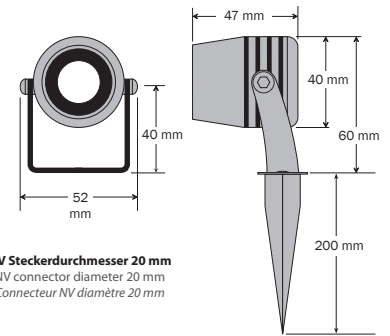

Erweiterungs Set 3 W • 3 watt extension set • Jeu d'élargissement 3 W

Art.-No.	Model	Material	Power	Watt	Color	Beam Angle	Beam Diameter	CRI	Range
Basis Set 3 W • Basic set 3 W • Basis Set 3 W									
25104	clm b1	alu silver	230 V AC / 24 V DC	3 W	warm-white, 2700 K	40°	200 lm	>80	5 m
Erweiterungs Set 3 W • Extension set 3 W • Jeu d'élargissement 3 W									
25105	clm e1	alu silver	24 V DC	3 W	warm-white, 2700 K	40°	200 lm	>80	5 m

Zubehör • accessories • accessoires ▶ clm SET					Abmessungen • dimensions
Art.-No.	Model	Beschreibung • description • description			
92104	VLK 2 DC	Verlängerungskabel 2 m, IP 67 • Connecting cable 2 m, IP 67 • Câble de raccordement 2 m, IP 67			2 m
92105	VLK 5 DC	Verlängerungskabel 5 m, IP 67 • Connecting cable 5 m, IP 67 • Câble de raccordement 5 m, IP 67			5 m
90331	NT 20 DC	Netzteil 20 W, IP 44 Power supply 20 W, IP 44 Bloc d'alimentation 20 W, IP 44			170 x 50 x 40 mm
94406	KV 2 DC	2-Fach Verteiler, IP 67 2-way distributor, IP 67 Distributeur 2 voies, IP 67			90 x 40 x 25 mm
94407	KV 3 DC	3-Fach Verteiler, IP 67 3-way distributor, IP 67 Distributeur 3 voies, IP 67			100 x 60 x 20 mm
94408	BS DC	Verschlusskappe für offene Buchsen Cap for open sockets Casquette pour prises ouvertes			
94409	VTK	4-fach Verteilerstrang • 4-way distribution line • Ligne de distribution à 4 voies			4 x 1,5 m