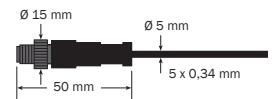

Einbaustrahler dome-spot, 1 W

Recessed dome-spot, 1 W

Projecteur encastrable dome-spot, 1 W

- LED Effektlucht mit 1 W Power LED, Betrieb direkt an 24 V DC, als Wegemarkierung oder Effektleuchtung an Wänden und Decken; Montage in Boden, Wand und Decke
- überfahrbares, sandgestrahltes Gehäuse aus V4A Edelstahl, mit Montageklammer
- einzigartiges Design, mit 1- oder 3-fachem Lichtaustritt
- 0 - 100% dimmbar mit PWM-Dimmer über separaten Dimmeingang
- Temperaturbereich - 25°C bis + 50°C
- verschiedene Anschlussvarianten lieferbar

- LED effect lighting with 1 W Power LED, connects directly to 24 V DC, as path marker or for effect lighting on walls and ceilings; installation in floors, walls and ceilings
- drivable, sand-blasted housing made of stainless steel 316 L
- unique design, with 1x or 3x light beam
- 0 - 100% dimmable with PWM dimmer via separate dimming input
- operable temperature range - 25°C up to + 50°C
- different connection variants available

- lumière d'effet LED avec LED Power 1 W, sous tension directement avec 24 V CC, comme marquage d'allées ou éclairage d'effet sur les murs et les plafonds; montage au sol, au mur et au plafond*
- boîtier sablé et résistant au passage de véhicules en acier inoxydable V4A*
- design unique, avec une émission lumineuse multipliée 1 ou 3 fois*
- 0 - 100% variable à l'aide d'un variateur PWM via une entrée de variateur séparée*
- boîte gamme de température entre - 25°C et + 50°C*
- différentes variantes de branchements disponibles*

Art.-No.	Model			Watt	Design
dome-spot 1 W					
34101.XXX.XX	dome 1	V4A/316L	24 V DC ²	1 W	1 x ●
34301.XXX.XX	dome 3	V4A/316L	24 V DC ²	1 W	3 x ●

Art.-No.		∅	CRI	Art.-No.	
XXXX.927.XX	☑ warm white, 2700 K	40 lm ¹	>90	XXXX.XXX.33	5 m
XXXX.930.XX	☑ warm white, 3000 K	40 lm ¹	>90	XXXX.XXX.34	10 m
XXXX.940.XX	☐ neutral white, 4000 K	42 lm ¹	>90	XXXX.XXX.41	0,3 m
XXXX.957.XX	☐ cool white, 5700 K	45 lm ¹	>90	XXXX.XXX.42	5 m