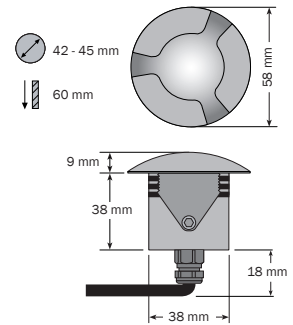

Einbaustrahler dome-spot, 1 W

Recessed dome-spot, 1 W

Projecteur encastrable dome-spot, 1 W

- LED Effektlucht mit 1 W Power LED, Betrieb direkt an 24 V DC, als Wegemarkierung oder Effektleuchtung an Wänden und Decken; Montage in Boden, Wand und Decke
- überfahrbares, sandgestrahltes Gehäuse aus V4A Edelstahl, mit Montageklammer
- einzigartiges Design, mit 1- oder 3-fachem Lichtaustritt
- 0 - 100% dimmbar mit PWM-Dimmer über separaten Dimmeingang
- Temperaturbereich - 25°C bis + 50°C
- verschiedene Anschlussvarianten lieferbar

- LED effect lighting with 1 W Power LED, connects directly to 24 V DC, as path marker or for effect lighting on walls and ceilings; installation in floors, walls and ceilings
- drivable, sand-blasted housing made of stainless steel 316 L
- unique design, with 1x or 3x light beam
- 0 - 100% dimmable with PWM dimmer via separate dimming input
- operable temperature range - 25°C up to + 50°C
- different connection variants available

- lumière d'effet LED avec LED Power 1 W, sous tension directement avec 24 V CC, comme marquage d'allées ou éclairage d'effet sur les murs et les plafonds; montage au sol, au mur et au plafond*
- boîtier sablé et résistant au passage de véhicules en acier inoxydable V4A*
- design unique, avec une émission lumineuse multipliée 1 ou 3 fois*
- 0 - 100% variable à l'aide d'un variateur PWM via une entrée de variateur séparée*
- boîte gamme de température entre - 25°C et + 50°C*
- différentes variantes de branchements disponibles*

Art.-No.	Model			Watt	Design
dome-spot 1 W					
34101.XXX.XX	dome 1	V4A/316L	24 V DC ²	1 W	1 x ●
34301.XXX.XX	dome 3	V4A/316L	24 V DC ²	1 W	3 x ●

Art.-No.		∅	CRI	Art.-No.	
XXXX.927.XX	☑ warm white, 2700 K	40 lm ¹	>90	XXXX.XXX.33	5 m
XXXX.930.XX	☑ warm white, 3000 K	40 lm ¹	>90	XXXX.XXX.34	10 m
XXXX.940.XX	☐ neutral white, 4000 K	42 lm ¹	>90	XXXX.XXX.41	0,3 m
XXXX.957.XX	☐ cool white, 5700 K	45 lm ¹	>90	XXXX.XXX.42	5 m