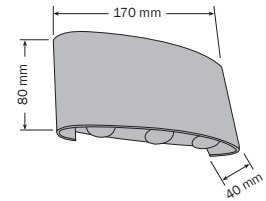

Ijoma style Wandleuchte 6 W

Ijoma style wall light 6 W

Ijoma style Applique murale 6 W

- Exklusive Wandleuchte für innen und außen, zur funktionalen Beleuchtung in Verbindung mit Akzentuierung von Fassaden und Wänden
- 3 Spots nach oben, 3 Spots nach unten strahlend mit 60° Glas-Linsen für ein interessantes 3-flammiges Streiflicht
- Schutzart IP 54, direkter Anschluss an 230 V, mit integriertem Netzgerät
- Temperaturbereich -25°C bis + 50°C
- diese Leuchte enthält eine Lichtquelle der Energieeffizienzklasse G

- exclusive wall luminaire for indoor and outdoor use, zur funktionalen Beleuchtung in Verbindung mit Akzentuierung von Fassaden und Wänden
- 3 spots pointing upwards, 3 spots pointing downwards with 60-degree glass lenses for an eye-catching three-flame sidelight
- protection class IP 54, direct connection to 230 V, with integrated power supply
- Temperature range from -25°C to + 50°C
- this lamp contains a light source with energy efficiency class G

- Applique murale exclusive pour l'intérieur et l'extérieur, zur funktionalen Beleuchtung in Verbindung mit Akzentuierung von Fassaden und Wänden
- 3 spots orientés vers le haut, 3 spots orientés vers le bas avec lentilles en verre à 60° pour un éclairage intéressant à 3 faisceaux
- Classe de protection IP 54, raccordement direct sur 230 V, avec bloc d'alimentation intégré
- Plage de température entre -25 °C et +50 °C
- cette lampe contient une source lumineuse de classe d'efficacité énergétique G

Art.-No.	Model	⚡	🏠	Watt	💡	∅	CRI	📐
Ijoma style								
12064.830	Ijoma style	85-265 V AC	white, RAL 9003	6 x 1 W	☐ warm white, 3000 K	490 lm	>80	6 x 60°