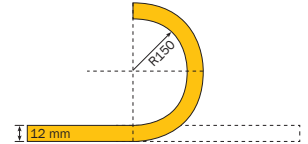

Biegeradius (Leuchtfläche oben)
bending radius (upper lighting area)
rayon de courbure (lumineux au-dessus)