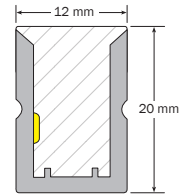

# LED Lichtlinie slimlux 12x20 flex, 10 W/m

LED stripe slimlux 12x20 flex, 10 W/m  
Bandes LED slimlux 12x20 flex, 10 W/m

- homogen leuchtende LED Flexleiste Abmessung 12 x 20 mm
- perfekt für die Lichtakzentuierung innen und außen
- sehr flexibel, kurvenförmig biegsam, kleinster Biegeradius nur 150 mm
- gleichmäßiges Licht, 2-Step McAdam, mit Lumiled LED's
- UV-, chemikalien- und salzwasserbeständig
- 5 m Rolle (auf Anfrage bis 23 m in einem Stück bei einfarbigen Lichtlinien) beidseitig mit 300 mm Anschlusskabel Stecker/ Kupplung, Lieferung mit 15 Montageclips und zwei Endkappen
- schneidbar, Schnittstelle kann mit Endkappe versiegelt werden
- auf Wunsch auch vorkonfektioniert erhältlich

- homogeneously lit LED flex strip, dimensions only 12 x 20 mm
- perfect for indoor and outdoor light accents
- very flexible, bendable in curves, smallest bending radius only 150 mm
- homogeneous light, 2-step McAdam, with Lumiled LED's
- resistant to UV radiation, chemicals and salt water
- 5 m roll (on request up to 23 m in one piece with monochromatic light lines), with 300 mm connection cable on both sides, connector/coupling, delivery with 15 mounting brackets and two end caps
- cuttable, cutting point sealable with end cap
- available also ready-made upon request

- barre flex à LED à éclairage homogène, dimensions 12 x 20 mm
- parfaite pour l'accentuation lumineuse en intérieur et en extérieur
- très flexible, courbable en forme de courbe, plus petit rayon de courbure seulement 150 mm
- lumière uniforme, McAdam 2 Step, avec LED Lumiled
- résistante aux UV, substances chimiques et à l'eau de mer
- rouleau 5 m (sur demande jusqu'à 23 m d'un seul tenant avec des lignes lumineuses monochromes) des deux côtés avec câble de raccordement 300 mm, connecteur/raccord, livraison avec 15 clips de montage et deux bouchons d'extrémité
- découposable, le point de coupe peut être scellé avec un bouchon d'extrémité
- sur demande également disponible préconfectionnée