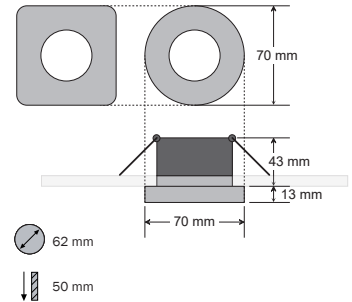

Abmessung Netzteil • Power supply dimensions •
Dimension source d'alimentation : 110 x 40 x 23 mm

Abmessung Anschlussbox • Connection box dimensions •
Dimension boîte de connexion : 75 x 38 x 25 mm