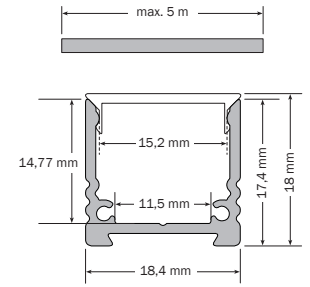

LED Lichtlinie slimlux 19 NEU

LED Linear Lighting slimlux 19 NEW

Lignes lumineuses LED slimlux 19 NOUVEAU

- Lichtlinie für Aufbaumontage, Breite 18,4 mm, Höhe 18 mm
- homogenes Leuchtbild
- auf Maß konfektioniert, mit Endkappen, max. Länge 5 m
- mit verdeckter Befestigung lieferbar
- randloser Lichtaustritt, weitere Ausführungen auf Anfrage

- Line light for surface mounting, width 18.4 mm, height 18 mm
- homogenous illumination pattern
- made to measure, with end caps, max. length 5 m
- available with concealed fastening
- rimless light emission, further versions upon request

- ligne de lumière pour montage, largeur 18,4 mm, hauteur 18 mm
- résultat d'éclairage homogène
- fabriqué sur mesure, aux capuchons sur les extrémités, longueur maxi. 5 m
- disponible avec fixation dissimulée
- émission lumineuse sans monture, d'autres exécutions sur demande

Art.-No.	Model	□	IP	Design
Profil • Profile • Profil				
62490.20.XXX	sl 19 d 20	ALU	IP 20	mit diffuser Abdeckung with diffuse cover avec un recouvrement diffus
62490.64.XXX	sl 19 d 64	ALU	IP 64	Versiegelt, mit diffuser Abdeckung Sealed, with diffuse cover Scellé, avec un recouvrement diffus
62490.67.XXX	sl 19 d 67	ALU	IP 67	mit diffussem Vollverguss¹ with diffuse full grouting¹ avec un scellement diffus intégral¹