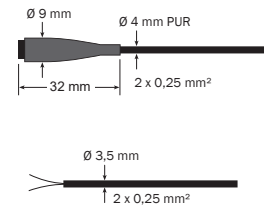

LED Lichtlinie slimlux 19 NEU

LED Linear Lighting slimlux 19 NEW

Lignes lumineuses LED slimlux 19 NOUVEAU

- Lichtlinie für Aufbaumontage, Breite 18,4 mm, Höhe 18 mm
- homogenes Leuchtbild
- auf Maß konfektioniert, mit Endkappen, max. Länge 5 m
- mit verdeckter Befestigung lieferbar
- randloser Lichtaustritt, weitere Ausführungen auf Anfrage

- Line light for surface mounting, width 18.4 mm, height 18 mm
- homogenous illumination pattern
- made to measure, with end caps, max. length 5 m
- available with concealed fastening
- rimless light emission, further versions upon request

- ligne de lumière pour montage, largeur 18,4 mm, hauteur 18 mm
- résultat d'éclairage homogène
- fabriqué sur mesure, aux capuchons sur les extrémités, longueur maxi. 5 m
- disponible avec fixation dissimulée
- émission lumineuse sans monture, d'autres exécutions sur demande

Art.-No.	Model	□	IP	Design
Profil • Profile • Profil				
62490.20.XXX	sl 19 d 20	ALU	IP 20	mit diffuser Abdeckung with diffuse cover avec un recouvrement diffus
62490.64.XXX	sl 19 d 64	ALU	IP 64	Versiegelt, mit diffuser Abdeckung Sealed, with diffuse cover Scellé, avec un recouvrement diffus
62490.67.XXX	sl 19 d 67	ALU	IP 67	mit diffussem Vollverguss¹ with diffuse full grouting¹ avec un scellement diffus intégral¹