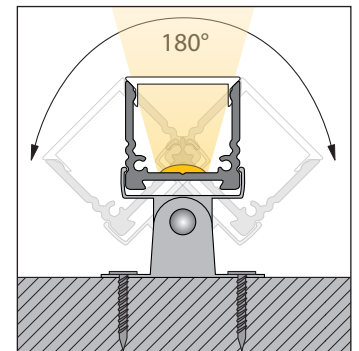

¹ Durch den Verguss verändert sich der Wert der Lichtfarbe geringfügig

¹ The grouting changes the lighting colour value slightly

¹ Le scellement transparent change la valeur de la couleur de la lumière légèrement

Optimale Ausleuchtung: Zugabe Anfang + n x cut + Zugabe Ende
Perfect illumination: addition beginning + n x cut + addition end
Éclairage optimum : Rajout début + n x cut + rajout fin

Art.-No.	Endkappen • End caps • Capuchons
Endkappen • End caps • Capuchons	
62190A.50.XX	Kunststoff • Plastics • Plastique

Art.-No.	🔌
Anschluss • Connection • Connexion	
XXXXX.XX.45	5 m
XXXXX.XX.41	0,15 m
XXXXX.XX.42	0,15 m

Zubehör • accessories • accessoires ▶ slimlux 19				
Art.-No.	Model	Beschreibung • description • description	Unit	
	95005	sl 7 F mc Montageclip mit verdeckter Befestigung Mounting clip with concealed fastening Clip de montage avec fixation invisible	1 Stück 1 pièce 1 pièce	

Weiteres Zubehör ab Seite • additional accessories from page • autre accessoires à partir de la page ▶ 149