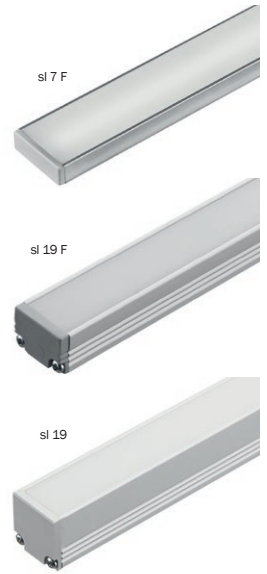

LED Lichtlinien sl 7 F / sl 19 F / sl 19

LED Linear Lightings sl 7 F / sl 19 F / sl 19

Lignes lumineuses LED sl 7 F / sl 19 F / sl 19

Zubehör • accessories • accessoires ▶ slimlux 19 / slimlux 19 RGB / slimlux 19 F / slimlux 19 F RGB

Art.-No.	Model	Beschreibung • description • description	Unit
95015	sl 19 hk 1	Montageclip Mounting clip Clip de montage	1 Paar 1 pair 1 paire
95016	sl 19 hk 2	Montageclip 45° Mounting clip 45° Clip de montage 45°	1 Paar 1 pair 1 paire
95017	sl 19 hk 3	Montageclip schwenkbar Pivoting mounting clip Clip de montage pivotant	1 Paar 1 pair 1 paire
95041	sl 19 hk 4	Montageclip, extra stark Mounting, extra strong Clip de montage, extrafort	1 Paar 1 pair 1 paire
95018	sl 19 mv	Verbinder Connector clip Connecteur	1 Stück 1 piece 1 pièce

Zubehör • accessories • accessoires ▶ slimlux 7 F / slimlux 19 / slimlux 19 F

Art.-No.	Model	Beschreibung • description • description	Unit
95005	sl 7 F mc	Montageclip mit verdeckter Befestigung Mounting clip with concealed fastening Clip de montage avec fixation invisible	1 Stück 1 piece 1 pièce

Zubehör • accessories • accessoires ▶ sl 19 / sl 19 RGB / sl 19 F / sl 19 F RGB / sl 19 K / sl 20 R / sl 30 x 30 / sl 30 x 30 eck / sl 60 x 75

96501	GEHR sl ALU	Aufpreis, Gehrungsschnitt Surcharge, mitre cut Supplément, coupe en onglet	

Weiteres Zubehör ab Seite • additional accessories from page • autre accessoires à partir de la page ▶ 149