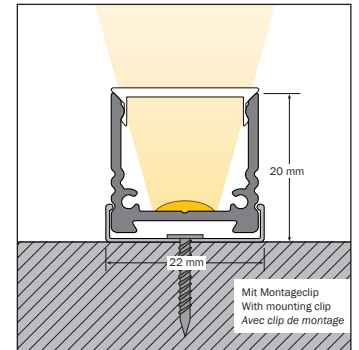

¹ Durch den Verguss verändert sich der Wert der Lichtfarbe geringfügig

¹ The grouting changes the lighting colour value slightly

¹ Le scellement transparent change la valeur de la couleur de la lumière légèrement

Optimale Ausleuchtung: Zugabe Anfang + n x cut + Zugabe Ende
Perfect illumination: addition beginning + n x cut + addition end
Éclairage optimum : Rajout début + n x cut + rajout fin

Art.-No.	Endkappen • End caps • Capuchons
Endkappen • End caps • Capuchons	
62190A.50.XX	Kunststoff • Plastics • Plastique

Art.-No.	🔌
Anschluss • Connection • Connexion	
XXXXX.XX.45	5 m
XXXXX.XX.41	0,15 m
XXXXX.XX.42	0,15 m

Zubehör • accessories • accessoires ▶ slimlux 19				
Art.-No.	Model	Beschreibung • description • description	Unit	
	95005	sl 7 F mc Montageclip mit verdeckter Befestigung Mounting clip with concealed fastening Clip de montage avec fixation invisible	1 Stück 1 pièce 1 pièce	

Weiteres Zubehör ab Seite • additional accessories from page • autre accessoires à partir de la page ▶ 149