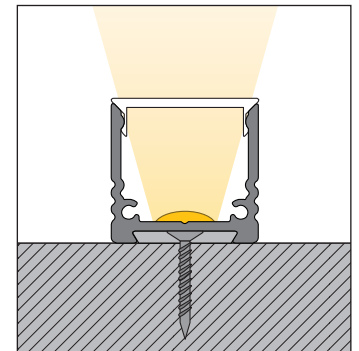

¹ Durch den Verguss verändert sich der Wert der Lichtfarbe geringfügig

¹ The grouting changes the lighting colour value slightly

¹ Le scellement transparent change la valeur de la couleur de la lumière légèrement

Optimale Ausleuchtung: Zugabe Anfang + n x cut + Zugabe Ende
Perfect illumination: addition beginning + n x cut + addition end
Éclairage optimum : Rajout début + n x cut + rajout fin

Art.-No.	Endkappen • End caps • Capuchons
Endkappen • End caps • Capuchons	
62190A.50.XX	Kunststoff • Plastics • Plastique

Art.-No.	🔌
Anschluss • Connection • Connexion	
XXXXX.XX.45	5 m
XXXXX.XX.41	0,15 m
XXXXX.XX.42	0,15 m

Zubehör • accessories • accessoires ▶ slimlux 19				
Art.-No.	Model	Beschreibung • description • description	Unit	
	95005	sl 7 F mc Montageclip mit verdeckter Befestigung Mounting clip with concealed fastening Clip de montage avec fixation invisible	1 Stück 1 pièce 1 pièce	

Weiteres Zubehör ab Seite • additional accessories from page • autre accessoires à partir de la page ▶ 149