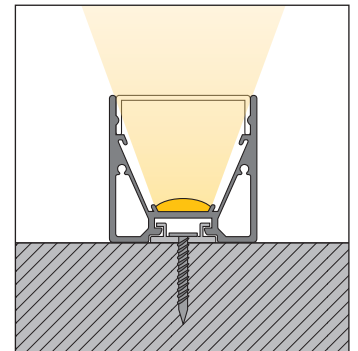

Zubehör • accessories • accessoires ▶ slimlux 30 x 30				
Art.-No.	Model	Beschreibung • description • description	Unit	
95040	sl 19 180 mh	Montageclip für sl 30 Mounting clip for sl 30 Clip de montage pour sl 30	1 Paar 1 pair 1 paire	
95035	sl 180° pv	Profilverbinder Profile connector Connexion de profil	1 Stück 1 piece 1 pièce	
95036	sl 180° ev	Eckverbinder Corner connector Connexion en angle	1 Stück 1 piece 1 pièce	
95022	sl 19 dbf	Abhängung für Deckenbefestigung Suspension for ceiling mounting Suspension pour la fixation au plafond	1 Paar 1 pair 1 paire	

Weiteres Zubehör ab Seite • additional accessories from page • autre accessoires à partir de la page ▶ 151 + 115

A