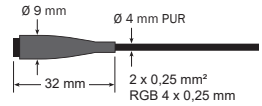

LED Lichtlinie slimlux 30x30

LED stripe slimlux 30x30
Bandes LED slimlux 30x30

- elegante Lichtlinie, 30 x 30 mm zur Allgemeinbeleuchtung
- homogenes Leuchtbild
- hohe Lichtausbeute durch seitliche Reflektoren
- mit verdeckten Montageclips
- auf Maß konfektioniert, mit Endkappen, max. Länge 5 m
- weitere Ausführungen auf Anfrage

- elegant line light, 30 x 30 mm for general illumination
- homogenous illumination pattern
- high light output thanks to lateral reflectors
- with hidden mounting clips
- made to measure, with end caps, max. length 5 m
- further versions upon request

- ligne de lumière élégante, 30 x 30 mm pour un éclairage général
- résultat d'éclairage homogène
- Rendement d'éclairage élevé grâce aux réflecteurs latéraux
- Muni de clips de montage cachés
- fabriqué sur mesure, aux capuchons sur les extrémités, longueur maxi. 5 m
- autres exécutions sur demande

Art.-No.	☀	∅	CRI	⚡	Watt	✂	🔌
LED Band • LED stripe • Bande LED							
XXXXX.XX.827.0528	☑	warm white, 2700 K	2100 lm/m	>80	24 V DC 19,2 W/m	50 mm	15/15 mm
XXXXX.XX.930.4420	☑	warm white, 3000 K	1670 lm/m	>90	24 V DC 14,4 W/m	50 mm	15/15 mm
XXXXX.XX.840.0597	☑	neutral white, 4000 K	2400 lm/m	>80	24 V DC 19,2 W/m	50 mm	15/15 mm
XXXXX.XX.965.4697	☑	cool white, 6500 K	1920 lm/m	>90	24 V DC 19,2 W/m	50 mm	15/15 mm
XXXXX.XX.811.4543	☑	TW, 2000 - 6500 K	2270 lm/m	>80	24 V DC 19,2 W/m	100 mm	15/15 mm
XXXXX.XX.802.4979	☑	RGB (WW), 2700 K ¹	1069 lm/m	>80	24 V DC 18 W/m	83 mm	15/15 mm
XXXXX.XX.804.6296	☑	RGB (NW), 4000 K ¹	1090 lm/m	>80	24 V DC 18 W/m	83 mm	15/15 mm