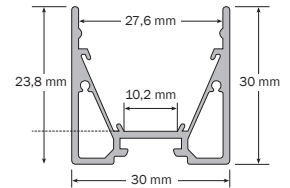

LED Lichtlinie slimlux 30x30

LED stripe slimlux 30x30
Bandes LED slimlux 30x30

- elegante Lichtlinie, 30 x 30 mm zur Allgemeinbeleuchtung
- homogenes Leuchtbild
- hohe Lichtausbeute durch seitliche Reflektoren
- mit verdeckten Montageclips
- auf Maß konfektioniert, mit Endkappen, max. Länge 5 m
- weitere Ausführungen auf Anfrage

- elegant line light, 30 x 30 mm for general illumination
- homogenous illumination pattern
- high light output thanks to lateral reflectors
- with hidden mounting clips
- made to measure, with end caps, max. length 5 m
- further versions upon request

- ligne de lumière élégante, 30 x 30 mm pour un éclairage général
- résultat d'éclairage homogène
- Rendement d'éclairage élevé grâce aux réflecteurs latéraux
- Muni de clips de montage cachés
- fabriqué sur mesure, aux capuchons sur les extrémités, longueur maxi. 5 m
- autres exécutions sur demande

Art.-No.	Model	□	IP	Design
Profil • Profile • Profil				
62300.20.XXX	sl 30x30 d 20	ALU	IP 20	mit diffuser Abdeckung, IP 20 with diffuse cover, IP 20 avec un recouvrement diffus, IP 20
62300.64.XXX	sl 30x30 d 64	ALU	IP 64	Versiegelt, mit diffuser Abdeckung, IP 64 Sealed, with diffuse cover, IP 64 Scellé, avec un recouvrement diffus, IP 64