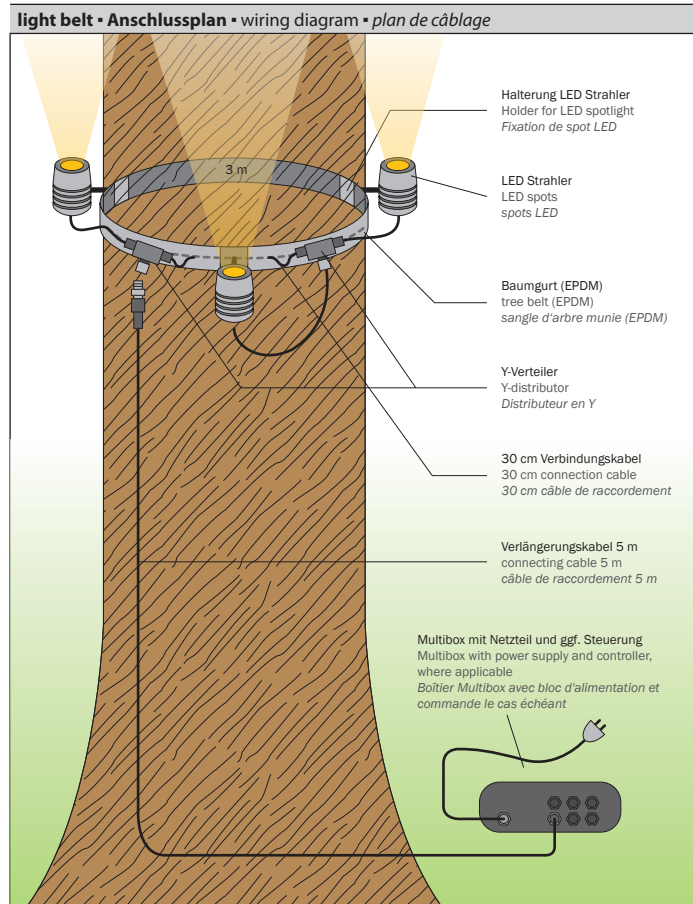

# light belt, Baumgurt mit LED Strahlern

light belt, Tree belt with LED spots  
light belt, Sangle d'arbre munie de spots LED

## Das dot-spot light belt System, Baumgurt mit gewünschten LED Strahlern.

Das light belt System bietet eine elegante Möglichkeit, Bäume und Palmen perfekt in Szene zu setzen. Je nach Baumgröße können die passenden Strahler ausgewählt werden. Der Baumgurt ist aus flexiblem EPDM Material, welches witterungs- und UV-beständig ist und den Baum nicht beschädigt oder beim Wachstum behindert. Wir empfehlen mindestens drei gleiche Strahler zu verwenden, um ein gleichmäßiges Leuchtbild zu erzeugen.

## The dot-spot light belt system, Tree belt with desired LED spots.

The light belt system offers an elegant possibility to perfectly put trees and palm trees in the limelight. The matching spots can be selected per the tree size. The tree belt is made from flexible EPDM material which is weather and UV resistant and which does not damage the tree or hinder its growth. We recommend using at least three spots of the same kind to obtain a uniform illumination pattern.

## Le système dot-spot light belt, une ceinture pour un arbre munie des spots LED selon vos désirs.

Le système light belt offre une option élégante pour une mise en scène parfaite d'arbres et de palmiers. Nous proposons un choix adapté de spots en fonction de la taille des arbres. La ceinture pour un arbre est faite en matériau EPDM flexible qui résiste aux intempéries et aux UV, sans endommager l'arbre ou empêchant la croissance de celui-ci. Nous recommandons l'emploi d'au moins trois spots de type identique afin de générer un résultat d'éclairage homogène.