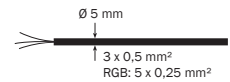

Art.-No.	Model		Watt	
spring-led				
20600.XXX.XX	qs 6	V4A/316L	6 W	120°

Art.-No.		Φ	⚡	CRI
XXXX.833.XX	warm white, 3300 K	525 lm	24 V DC¹	>80
XXXX.862.XX	cool white, 6200 K	599 lm	24 V DC¹	>80
XXXX.099.XX	RGB	126 lm	12 V DC²	-

Art.-No.		Length	Connector
XXXX.XXX.33	5 m		
XXXX.XXX.42	5 m		1,2