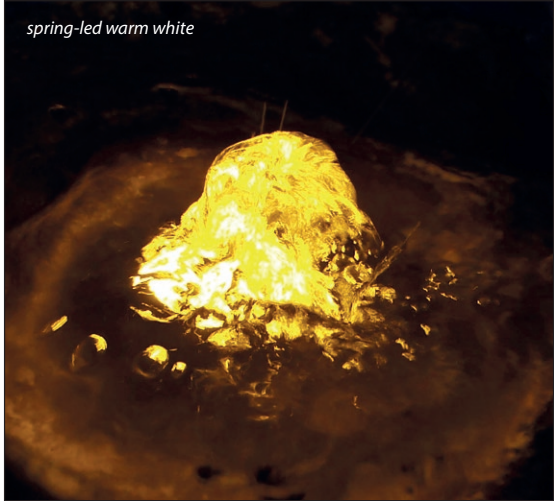

Art.-No.	Model		Watt	
spring-led				
20600.XXX.XX	qs 6	V4A/316L	6 W	120°

Art.-No.		Φ	⚡	CRI
XXXX.833.XX	warm white, 3300 K	525 lm	24 V DC¹	>80
XXXX.862.XX	cool white, 6200 K	599 lm	24 V DC¹	>80
XXXX.099.XX	RGB	126 lm	12 V DC²	-

Art.-No.		Length	Connector
XXXX.XXX.33	5 m		
XXXX.XXX.42	5 m		1,2

¹ Einfarbige Leuchten mit M12 Stecker für Betrieb an 24 V Multiboxen • single-color lights with M12 plug for operation on 24 V • Lampes monochromes avec prise M12 pour fonctionnement sur boîtiers multiples 24 V

² RGB Leuchten mit M12 Stecker für Betrieb an 12 V Multiboxen • RGB lights with M12 plug for operation on 12 V • Lampes RVB avec prise M12 pour fonctionnement sur boîtiers multiples 12 V

Weiteres Zubehör ab Seite • additional accessories from page • autre accessoires à partir de la page ► 66 + 148

spring-led warm white