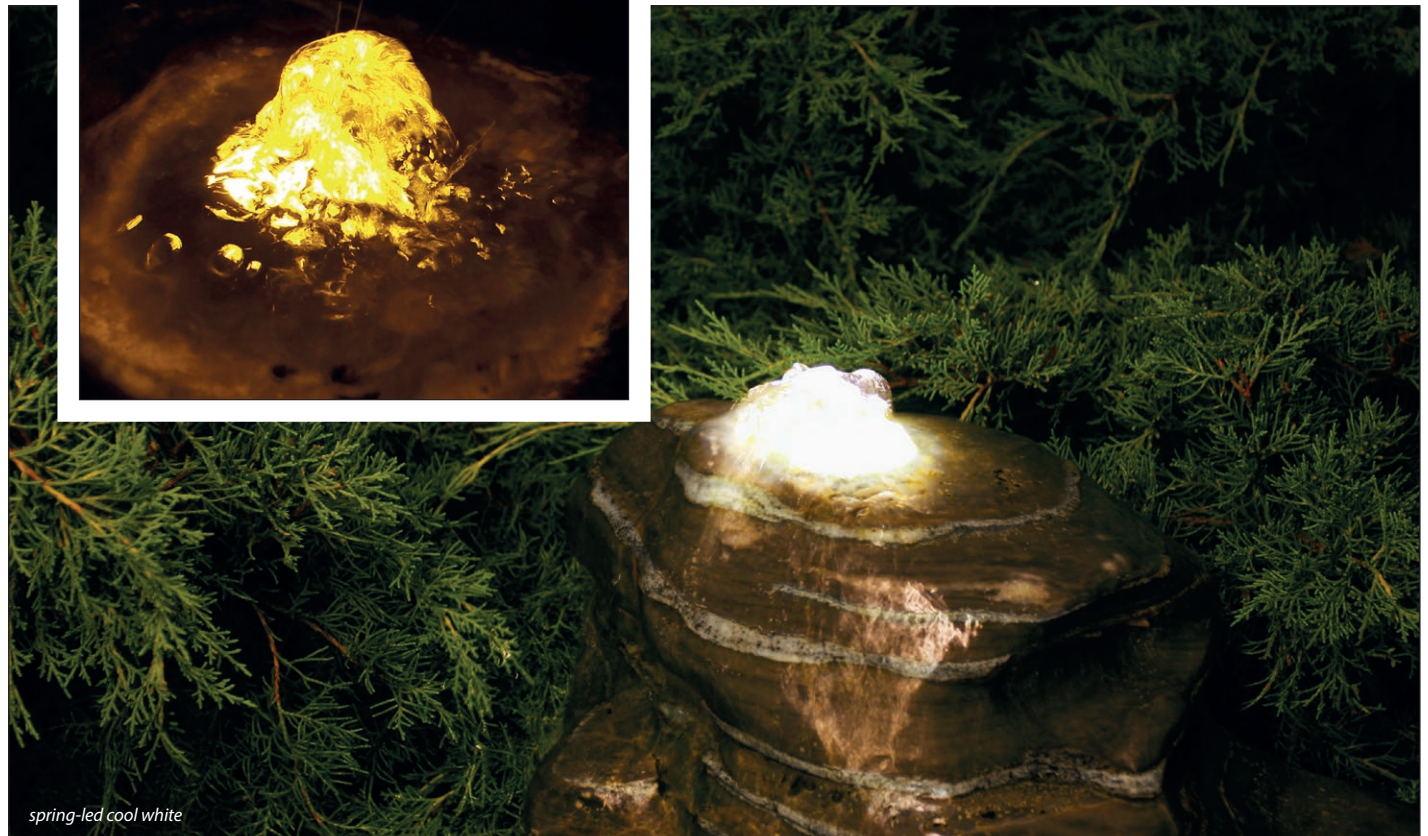

spring-led cool white