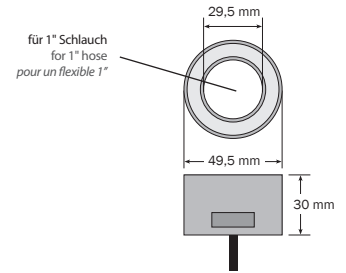

Quellstein Leuchte spring-led, 24 V, 6 W

Fountain stone light spring-led, 24 V, 6 W
Luminaire pour fontaine en pierre Quell-Star

- LED Ringleuchte zur effektvollen Beleuchtung des Wasseraustrittes von Quellsteinen und Wasserspielen
- Trockenlaufsicher, THERMOPROTECT-System verhindert die Überhitzung bei Betrieb ohne Wasser
- Außendurchmesser 50 mm, für 1" Schlauch. Die Ringleuchte wird einfach auf den Schlauch gesteckt
- 5 m Anschlusskabel mit offenem Ende, oder M12 Steckverbinder, kompatibel mit den dot-spot Multiboxen
- Temperaturbereich - 25°C bis +50°C

- LED ring light for the effective illumination of the water outlet of fountain stones waterworks
- Dry-run protected, THERMOPROTECT system avoids overheating in case of operation without water
- Outside diameter 50 mm, for 1" hose. The ring light is just attached to the hose
- 5 m connection cable with open end, or M12 connector, compatible with the dot-spot multi boxes
- Temperature range from - 25°C to +50°C

- Luminaire LED en anneau pour un éclairage à effets de la sortie d'eau des fontaines en pierre et des jeux d'eau
- Avec sa protection anti-marche à sec, le système THERMOPROTECT empêche toute surchauffe par une marche sans eau
- Diamètre extérieur de 50 mm, pour un flexible 1". Il suffit d'enfiler le luminaire sur le flexible
- Câble de connexion de 5 m à l'extrémité ouverte ou d'un connecteur M12, compatible avec les multi-boîtes dot-spot
- Plage de température de - 25°C à +50°C

Art.-No.	Model		Watt	
spring-led				
20600.XXX.XX	qs 6	V4A/316L	6 W	120°

Art.-No.		Φ	⚡	CRI
XXXX.833.XX	warm white, 3300 K	525 lm	24 V DC ¹	>80
XXXX.862.XX	cool white, 6200 K	599 lm	24 V DC ¹	>80
XXXX.099.XX	RGB	126 lm	12 V DC ²	-