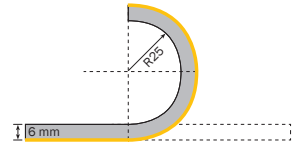

LED Lichtlinie slimlux 6x6 microflex, 6 W/m

LED stripe slimlux 6x6 microflex, 6 W/m
Bandes LED slimlux 6x6 microflex, 6 W/m

- filigrane homogen leuchtende LED Flexleiste, Abmessung nur 6 x 6 mm
- perfekt für die Akzentuierung von Möbeln, im Innenausbau und Lichtobjekten
- sehr flexibel, wellenförmig biegsam, kleinster Biegeradius nur 25 mm
- gleichmäßiges Licht, 3-Step McAdam
- UV-, chemikalien- und salzwasserbeständig
- 5 m Rolle einseitig mit 150 mm Anschlusskabel, Lieferung mit 15 Montageclips und zwei Endkappen
- alle 25 mm schneidbar; Schnittstelle kann mit Endkappe versiegelt werden
- auf Wunsch auch vorkonfektioniert erhältlich
- LED's mit hohen Farbwiedergabe-Index > 90

- delicate, homogeneously lit LED flex strip, dimensions only 6 x 6 mm
- perfectly suitable for the accentuation of furniture, interior construction and light objects
- very flexible (undulated), smallest bending radius only 25 mm
- homogeneous light, 3-step McAdam
- resistant to UV radiation, chemicals and salt water
- 5 m roll, with 150 mm connection cable on one side, delivery with 15 mounting brackets and two end caps
- cuttable every 25 mm; cutting point sealable with end cap
- available also ready-made upon request
- LEDs with a high color rendering index > 90