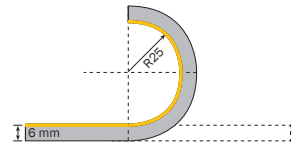

LED Lichtlinie slimlux 6x6 microflex, 6 W/m

LED stripe slimlux 6x6 microflex, 6 W/m
Bandes LED slimlux 6x6 microflex, 6 W/m

- filigrane homogen leuchtende LED Flexleiste, Abmessung nur 6 x 6 mm
- perfekt für die Akzentuierung von Möbeln, im Innenausbau und Lichtobjekten
- sehr flexibel, wellenförmig biegsam, kleinster Biegeradius nur 25 mm
- gleichmäßiges Licht, 3-Step McAdam
- UV-, chemikalien- und salzwasserbeständig
- 5 m Rolle einseitig mit 150 mm Anschlusskabel, Lieferung mit 15 Montageclips und zwei Endkappen
- alle 25 mm schneidbar; Schnittstelle kann mit Endkappe versiegelt werden
- auf Wunsch auch vorkonfektioniert erhältlich
- LED's mit hohen Farbwiedergabe-Index > 90

- delicate, homogeneously lit LED flex strip, dimensions only 6 x 6 mm
- perfectly suitable for the accentuation of furniture, interior construction and light objects
- very flexible (undulated), smallest bending radius only 25 mm
- homogeneous light, 3-step McAdam
- resistant to UV radiation, chemicals and salt water
- 5 m roll, with 150 mm connection cable on one side, delivery with 15 mounting brackets and two end caps
- cuttable every 25 mm; cutting point sealable with end cap
- available also ready-made upon request
- LEDs with a high color rendering index > 90