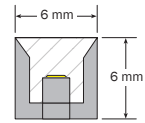

LED Lichtlinie slimlux 6x6 microflex, 6 W/m

LED stripe slimlux 6x6 microflex, 6 W/m
Bandes LED slimlux 6x6 microflex, 6 W/m

- filigrane homogen leuchtende LED Flexleiste, Abmessung nur 6 x 6 mm
- perfekt für die Akzentuierung von Möbeln, im Innenausbau und Lichtobjekten
- sehr flexibel, wellenförmig biegsam, kleinster Biegeradius nur 25 mm
- gleichmäßiges Licht, 3-Step McAdam
- UV-, chemikalien- und salzwasserbeständig
- 5 m Rolle einseitig mit 150 mm Anschlusskabel, Lieferung mit 15 Montageclips und zwei Endkappen
- alle 25 mm schneidbar; Schnittstelle kann mit Endkappe versiegelt werden
- auf Wunsch auch vorkonfektioniert erhältlich
- LED's mit hohen Farbwiedergabe-Index > 90

- delicate, homogeneously lit LED flex strip, dimensions only 6 x 6 mm
- perfectly suitable for the accentuation of furniture, interior construction and light objects
- very flexible (undulated), smallest bending radius only 25 mm
- homogeneous light, 3-step McAdam
- resistant to UV radiation, chemicals and salt water
- 5 m roll, with 150 mm connection cable on one side, delivery with 15 mounting brackets and two end caps
- cuttable every 25 mm; cutting point sealable with end cap
- available also ready-made upon request
- LEDs with a high color rendering index > 90