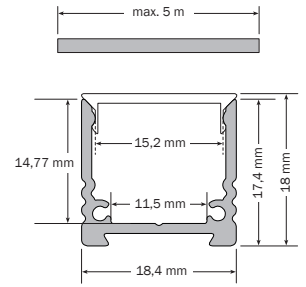

LED Lichtlinie slimlux 19 NEU

LED Linear Lighting slimlux 19 NEW

Lignes lumineuses LED slimlux 19 NOUVEAU

- Lichtlinie für Aufbaumontage, Breite 18,4 mm, Höhe 18 mm
- homogenes Leuchtbild
- auf Maß konfektioniert, mit Endkappen, max. Länge 5 m
- mit verdeckter Befestigung lieferbar
- randloser Lichtaustritt, weitere Ausführungen auf Anfrage

- Line light for surface mounting, width 18.4 mm, height 18 mm
- homogenous illumination pattern
- made to measure, with end caps, max. length 5 m
- available with concealed fastening
- rimless light emission, further versions upon request

- ligne de lumière pour montage, largeur 18,4 mm, hauteur 18 mm
- résultat d'éclairage homogène
- fabriqué sur mesure, aux capuchons sur les extrémités, longueur maxi. 5 m
- disponible avec fixation dissimulée
- émission lumineuse sans monture, d'autres exécutions sur demande

Art.-No.	Model	□	IP	Design
Profil • Profile • Profil				
62490.20.XXX	sl 19 d 20	ALU	IP 20	mit diffuser Abdeckung with diffuse cover avec un recouvrement diffus
62490.64.XXX	sl 19 d 64	ALU	IP 64	Versiegelt, mit diffuser Abdeckung Sealed, with diffuse cover Scellé, avec un recouvrement diffus
62490.67.XXX	sl 19 d 67	ALU	IP 67	mit diffuserm Vollverguss¹ with diffuse full grouting¹ avec un scellement diffus intégral¹