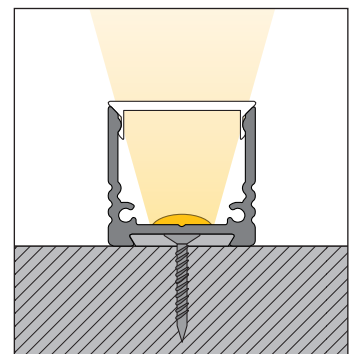

¹ Durch den Verguss verändert sich der Wert der Lichtfarbe geringfügig

¹ The grouting changes the lighting colour value slightly

¹ Le scellement transparent change la valeur de la couleur de la lumière légèrement

Optimale Ausleuchtung: Zugabe Anfang + n x cut + Zugabe Ende

Perfect illumination: addition beginning + n x cut + addition end

Éclairage optimum : Rajout début + n x cut + rajout fin

Art.-No.	Endkappen • End caps • Capuchons
Endkappen • End caps • Capuchons	
62490A.50.XX	Kunststoff • Plastics • Plastique

Art.-No.	🔌
Anschluss • Connection • Connexion	
XXXXX.XX.45	5 m
XXXXX.XX.41	0,15 m
XXXXX.XX.42	0,15 m

Zubehör • accessories • accessoires ▶ slimlux 19				
Art.-No.	Model	Beschreibung • description • description	Unit	
95005	sl 7 F mc	Montageclip mit verdeckter Befestigung Mounting clip with concealed fastening Clip de montage avec fixation invisible	1 Stück 1 pièce 1 pièce	

Weiteres Zubehör ab Seite • additional accessories from page • autre accessoires à partir de la page ▶ 151 + 115