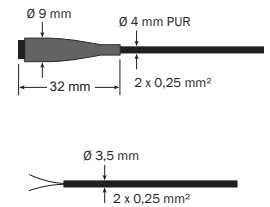

LED Lichtlinie slimlux 19 NEU

LED Linear Lighting slimlux 19 NEW

Lignes lumineuses LED slimlux 19 NOUVEAU

- Lichtlinie für Aufbaumontage, Breite 18,4 mm, Höhe 18 mm
- homogenes Leuchtbild
- auf Maß konfektioniert, mit Endkappen, max. Länge 5 m
- mit verdeckter Befestigung lieferbar
- randloser Lichtaustritt, weitere Ausführungen auf Anfrage

- Line light for surface mounting, width 18.4 mm, height 18 mm
- homogenous illumination pattern
- made to measure, with end caps, max. length 5 m
- available with concealed fastening
- rimless light emission, further versions upon request

- ligne de lumière pour montage, largeur 18,4 mm, hauteur 18 mm
- résultat d'éclairage homogène
- fabriqué sur mesure, aux capuchons sur les extrémités, longueur maxi. 5 m
- disponible avec fixation dissimulée
- émission lumineuse sans monture, d'autres exécutions sur demande

Art.-No.	Model	□	IP	Design
Profil • Profile • Profil				
62490.20.XXX	sl 19 d 20	ALU	IP 20	mit diffuser Abdeckung with diffuse cover avec un recouvrement diffus
62490.64.XXX	sl 19 d 64	ALU	IP 64	Versiegelt, mit diffuser Abdeckung Sealed, with diffuse cover Scellé, avec un recouvrement diffus
62490.67.XXX	sl 19 d 67	ALU	IP 67	mit diffuserm Vollverguss¹ with diffuse full grouting¹ avec un scellement diffus intégral¹