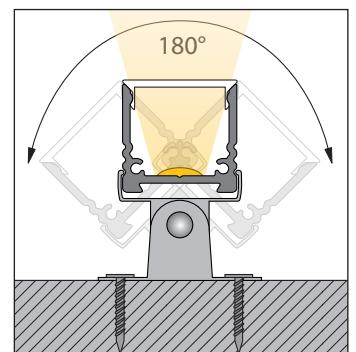

¹ Durch den Verguss verändert sich der Wert der Lichtfarbe geringfügig

¹ The grouting changes the lighting colour value slightly

¹ Le scellement transparent change la valeur de la couleur de la lumière légèrement

Optimale Ausleuchtung: Zugabe Anfang + n x cut + Zugabe Ende

Perfect illumination: addition beginning + n x cut + addition end

Éclairage optimum : Rajout début + n x cut + rajout fin

Art.-No.	Endkappen • End caps • Capuchons
Endkappen • End caps • Capuchons	
62490A.50.XX	Kunststoff • Plastics • Plastique

Art.-No.	🔌
Anschluss • Connection • Connexion	
XXXXX.XX.45	5 m
XXXXX.XX.41	0,15 m
XXXXX.XX.42	0,15 m

Zubehör • accessories • accessoires ▶ slimlux 19				
Art.-No.	Model	Beschreibung • description • description	Unit	
95005	sl 7 F mc	Montageclip mit verdeckter Befestigung Mounting clip with concealed fastening Clip de montage avec fixation invisible	1 Stück 1 pièce 1 pièce	

Weiteres Zubehör ab Seite • additional accessories from page • autre accessoires à partir de la page ▶ 151 + 115