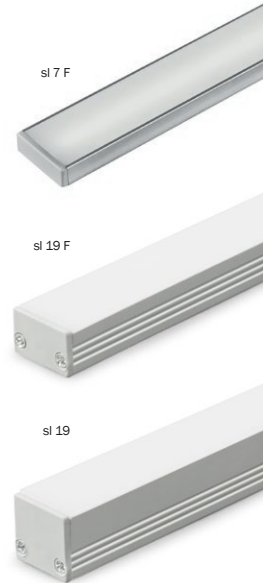

LED Lichtlinien sl 7 F / sl 19 F / sl 19

LED Linear Lightings sl 7 F / sl 19 F / sl 19

Lignes lumineuses LED sl 7 F / sl 19 F / sl 19

Zubehör • accessories • accessoires ▶ slimlux 19 / slimlux 19 RGB / slimlux 19 F / slimlux 19 F RGB

Art.-No.	Model	Beschreibung • description • description	Unit
95015	sl 19 hk 1	Montageclip Mounting clip Clip de montage	1 Paar 1 pair 1 paire
95016	sl 19 hk 2	Montageclip 45° Mounting clip 45° Clip de montage 45°	1 Paar 1 pair 1 paire
95017	sl 19 hk 3	Montageclip schwenkbar Pivoting mounting clip Clip de montage pivotant	1 Paar 1 pair 1 paire
95041	sl 19 hk 4	Montageclip, extra stark Mounting, extra strong Clip de montage, extrafort	1 Paar 1 pair 1 paire
95018	sl 19 mv	Verbinder Connector clip Connecteur	1 Stück 1 piece 1 pièce

Zubehör • accessories • accessoires ▶ slimlux 7 F / slimlux 19 / slimlux 19 F

Art.-No.	Model	Beschreibung • description • description	Unit
95005	sl 7 F mc	Montageclip mit verdeckter Befestigung Mounting clip with concealed fastening Clip de montage avec fixation invisible	1 Stück 1 piece 1 pièce

Zubehör • accessories • accessoires ▶ sl 19 / sl 19 RGB / sl 19 F / sl 19 F RGB / sl 19 K / sl 20 R / sl 30 x 30 / sl 30 x 30 eck / sl 60 x 75

96501	GEHR sl ALU	Aufpreis, Gehrungsschnitt Surcharge, mitre cut Supplément, coupe en onglet	

Weiteres Zubehör ab Seite • additional accessories from page • autre accessoires à partir de la page ▶ 151