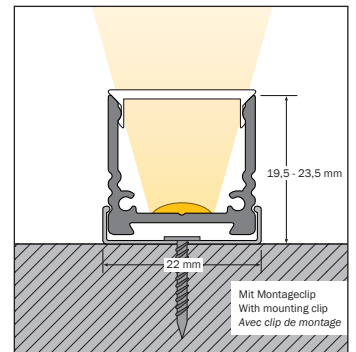

¹ Durch den Verguss verändert sich der Wert der Lichtfarbe geringfügig

¹ The grouting changes the lighting colour value slightly

¹ Le scellement transparent change la valeur de la couleur de la lumière légèrement

Optimale Ausleuchtung: Zugabe Anfang + n x cut + Zugabe Ende

Perfect illumination: addition beginning + n x cut + addition end

Éclairage optimum : Rajout début + n x cut + rajout fin

Art.-No.	Endkappen • End caps • Capuchons
Endkappen • End caps • Capuchons	
62490A.50.XX	Kunststoff • Plastics • Plastique

Art.-No.	🔌
Anschluss • Connection • Connexion	
XXXXX.XX.45	5 m
XXXXX.XX.41	0,15 m
XXXXX.XX.42	0,15 m

Zubehör • accessories • accessoires ▶ slimlux 19				
Art.-No.	Model	Beschreibung • description • description	Unit	
95005	sl 7 F mc	Montageclip mit verdeckter Befestigung Mounting clip with concealed fastening Clip de montage avec fixation invisible	1 Stück 1 pièce 1 pièce	

Weiteres Zubehör ab Seite • additional accessories from page • autre accessoires à partir de la page ▶ 151 + 115