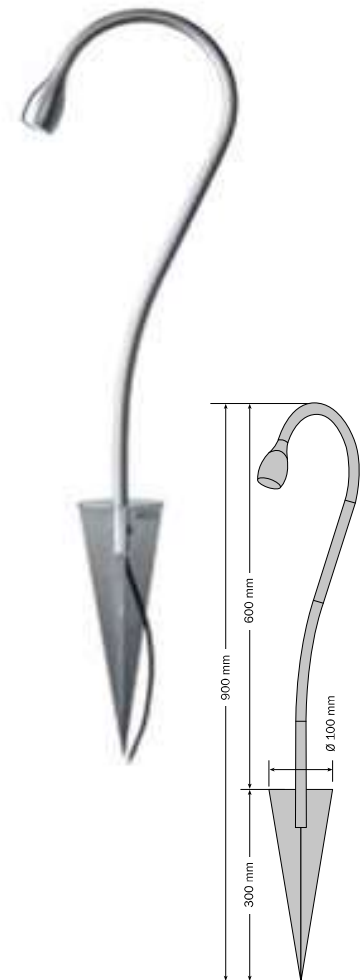

- luminaire pour plantes et chemins en filigrane au design exceptionnel
- avec piquet de terre en acier inoxydable pour une position sûre; matériau, luminaire et piquet de terre en acier inoxydable V4A
- lampe 3 W, angle de rayonnement 40°, version rigide
- d'autres versions, par ex. avec un angle de rayonnement différent, disponible sur demande
- 0 - 100% gradable avec gradateur PWM via une entrée de gradation séparée
- plage de température -25 °C - 50 °C
- Cette lampe contient une source lumineuse de classe d'efficacité énergétique F.

Article-No.	Model		∅	CRI			Watt
27113.827.40.XX	LL-tulip	☐ warm white, 2700 K	200 lm	>80	40°	12 - 24 V DC ¹	3 W
27113.830.40.XX	LL-tulip	☐ warm white, 3000 K	212 lm	>80	40°	12 - 24 V DC ¹	3 W
27113.840.40.XX	LL-tulip	☐ neutral white, 4000 K	243 lm	>80	40°	12 - 24 V DC ¹	3 W

Article-No.		
XXXX.XXX.33	5 m	12 - 24 V
XXXX.XXX.42	5 m	24 V ¹

¹ Leuchten mit M12 Stecker für Betrieb an 24 V Multiboxen • lights with M12 plug for operation on 24 V multiboxes • lampes avec prise M12 pour fonctionnement sur boîtiers multiples 24 V

Zubehör • accessories • accessoires

Weiteres Zubehör ab Seite • additional accessories from page • autre accessoires à partir de la page ► 75 + 161

Leuchte TULIP aus dem LAUD.LAB – Design: Christian Otto, Fotos: Phil Dera.
TULIP lamp from the LAUD.LAB – design: Christian Otto, photos: Phil Dera.
Lampe TULIP du LAUD.LAB – design: Christian Otto, photos: Phil Dera.