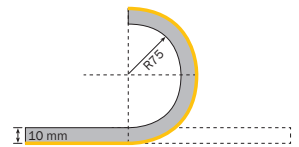

LED Lichtlinie slimlux 10x10 miniflex, 10 W/m

LED stripe slimlux 10x10 miniflex, 10 W/m
Bandes LED slimlux 10x10 miniflex, 10 W/m

- filigrane homogen leuchtende LED Flexleiste, Abmessung nur 10 x 10 mm
- perfekt für die Akzentuierung im Innenausbau und von Lichtobjekten
- sehr flexibel, wellenförmig biegsam, kleinster Biegeradius nur 75 mm³-seitig abstrahlend
- gleichmäßiges Licht, 2-Step McAdam, mit Lumiled LED's
- UV-, chemikalien- und salzwasserbeständig
- 5 m Rolle, beidseitig mit 300 mm Anschlusskabel Stecker/Kupplung, Lieferung mit 15 Montageclips und zwei Endkappen
- alle 41,67/50 mm schneidbar; Schnittstelle kann mit Endkappe versiegelt werden
- auf Wunsch auch vorkonfektioniert erhältlich
- LED's mit hohen Farbwiedergabe-Index > 90

- delicate, homogeneously lit LED flex strip, dimensions only 10 x 10 mm
- perfectly suitable for the accentuation in the interior construction sector as well as for light objects
- very flexible (undulated), smallest bending radius only 75 mm, emission on 3 sides
- homogeneous light, 2-step McAdam, with Lumiled LED's
- resistant to UV radiation, chemicals and salt water
- 5 m roll, with 300 mm connection cable on both sides, connector/coupling, delivery with 15 mounting brackets and two end caps
- cuttable every 41.67/50 mm; cutting point sealable with end cap
- available also ready-made upon request
- LEDs with a high color rendering index > 90