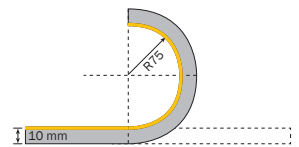

LED Lichtlinie slimlux 10x10 miniflex, 10 W/m

LED stripe slimlux 10x10 miniflex, 10 W/m
Bandes LED slimlux 10x10 miniflex, 10 W/m

- filigrane homogen leuchtende LED Flexleiste, Abmessung nur 10 x 10 mm
- perfekt für die Akzentuierung im Innenausbau und von Lichtobjekten
- sehr flexibel, wellenförmig biegsam, kleinster Biegeradius nur 75 mm³-seitig abstrahlend
- gleichmäßiges Licht, 2-Step McAdam, mit Lumiled LED's
- UV-, chemikalien- und salzwasserbeständig
- 5 m Rolle, beidseitig mit 300 mm Anschlusskabel Stecker/Kupplung, Lieferung mit 15 Montageclips und zwei Endkappen
- alle 41,67/50 mm schneidbar; Schnittstelle kann mit Endkappe versiegelt werden
- auf Wunsch auch vorkonfektioniert erhältlich
- LED's mit hohen Farbwiedergabe-Index > 90

- delicate, homogeneously lit LED flex strip, dimensions only 10 x 10 mm
- perfectly suitable for the accentuation in the interior construction sector as well as for light objects
- very flexible (undulated), smallest bending radius only 75 mm, emission on 3 sides
- homogeneous light, 2-step McAdam, with Lumiled LED's
- resistant to UV radiation, chemicals and salt water
- 5 m roll, with 300 mm connection cable on both sides, connector/coupling, delivery with 15 mounting brackets and two end caps
- cuttable every 41.67/50 mm; cutting point sealable with end cap
- available also ready-made upon request
- LEDs with a high color rendering index > 90