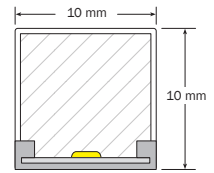

LED Lichtlinie slimlux 10x10 miniflex, 10 W/m

LED stripe slimlux 10x10 miniflex, 10 W/m
Bandes LED slimlux 10x10 miniflex, 10 W/m

- filigrane homogen leuchtende LED Flexleiste, Abmessung nur 10 x 10 mm
- perfekt für die Akzentuierung im Innenausbau und von Lichtobjekten
- sehr flexibel, wellenförmig biegsam, kleinster Biegeradius nur 75 mm³-seitig abstrahlend
- gleichmäßiges Licht, 2-Step McAdam, mit Lumiled LED's
- UV-, chemikalien- und salzwasserbeständig
- 5 m Rolle, beidseitig mit 300 mm Anschlusskabel Stecker/Kupplung, Lieferung mit 15 Montageclips und zwei Endkappen
- alle 41,67/50 mm schneidbar; Schnittstelle kann mit Endkappe versiegelt werden
- auf Wunsch auch vorkonfektioniert erhältlich
- LED's mit hohen Farbwiedergabe-Index > 90

- delicate, homogeneously lit LED flex strip, dimensions only 10 x 10 mm
- perfectly suitable for the accentuation in the interior construction sector as well as for light objects
- very flexible (undulated), smallest bending radius only 75 mm, emission on 3 sides
- homogeneous light, 2-step McAdam, with Lumiled LED's
- resistant to UV radiation, chemicals and salt water
- 5 m roll, with 300 mm connection cable on both sides, connector/coupling, delivery with 15 mounting brackets and two end caps
- cuttable every 41.67/50 mm; cutting point sealable with end cap
- available also ready-made upon request
- LEDs with a high color rendering index > 90