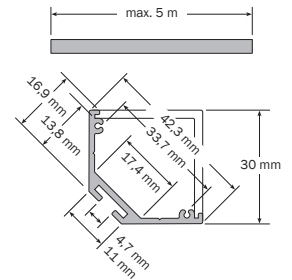

# LED Lichtlinie slimlux 30x30 eck

LED stripe slimlux 30x30 eck  
Bandes LED slimlux 30x30 eck

- Lichtlinie für die Montage in Ecken, Breite 30 mm x Höhe 30 mm
- unsichtbare Montage, ohne Clips
- breites, homogenes Leuchtbild
- auf Maß konfektioniert, mit Endkappen, max. Länge 5 m

- line light for corner installation, width 30 mm x height 30 mm
- invisible installation, without clips
- wide, homogenous illumination pattern
- made to measure, with end caps, max. length 5 m

- ligne de lumière pour le montage dans des coins, largeur 30 mm x hauteur 30 mm
- montage invisible, sans clips
- large résultat d'éclairage homogène
- fabriqué sur mesure, aux capuchons aux extrémités, longueur maxi. 5 m

Art.-No.	Model	□	IP	Design
<b>Profil • Profile • Profil</b>				
62350.20.XXX	sl 30x30 eck d 20	ALU	IP 20	mit diffuser Abdeckung, IP 20 with diffuse cover, IP 20 avec un recouvrement diffus, IP 20
62350.64.XXX	sl 30x30 eck d 64	ALU	IP 64	Versiegelt, mit diffuser Abdeckung, IP 64 Sealed, with diffuse cover, IP 64 Scellé, avec un recouvrement diffus, IP 64

Art.-No.	☀	∅	CRI	⚡	Watt	✂	🔌
<b>LED Band • LED stripe • Bande LED</b>							
XXXXX.XX.827.0528	☑ warm white, 2700 K	2100 lm/m	>80	24 V DC	19,2 W/m	50 mm	15/15 mm
XXXXX.XX.930.4420	☑ warm white, 3000 K	1670 lm/m	>90	24 V DC	14,4 W/m	50 mm	15/15 mm
XXXXX.XX.840.0597	☑ neutral white, 4000 K	2400 lm/m	>80	24 V DC	19,2 W/m	50 mm	15/15 mm
XXXXX.XX.965.4697	☑ cool white, 6500 K	1920 lm/m	>90	24 V DC	19,2 W/m	50 mm	15/15 mm
XXXXX.XX.811.4543	☑ TW, 2000 - 6500 K	2270 lm/m	>80	24 V DC	19,2 W/m	100 mm	15/15 mm
XXXXX.XX.802.4979	🇩🇪 RGB (WW), 2700 K <sup>1</sup>	1069 lm/m	>80	24 V DC	18 W/m	83 mm	15/15 mm
XXXXX.XX.804.6296	🇩🇪 RGB (NW), 4000 K <sup>1</sup>	1090 lm/m	>80	24 V DC	18 W/m	83 mm	15/15 mm