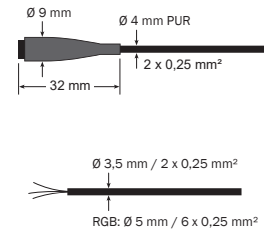

LED Lichtlinie slimlux 30x30 eck

LED stripe slimlux 30x30 eck
Bandes LED slimlux 30x30 eck

- Lichtlinie für die Montage in Ecken, Breite 30 mm x Höhe 30 mm
- unsichtbare Montage, ohne Clips
- breites, homogenes Leuchtbild
- auf Maß konfektioniert, mit Endkappen, max. Länge 5 m

- line light for corner installation, width 30 mm x height 30 mm
- invisible installation, without clips
- wide, homogenous illumination pattern
- made to measure, with end caps, max. length 5 m

- ligne de lumière pour le montage dans des coins, largeur 30 mm x hauteur 30 mm
- montage invisible, sans clips
- large résultat d'éclairage homogène
- fabriqué sur mesure, aux capuchons aux extrémités, longueur maxi. 5 m

Art.-No.	Model	□	IP	Design
Profil • Profile • Profil				
62350.20.XXX	sl 30x30 eck d 20	ALU	IP 20	mit diffuser Abdeckung, IP 20 with diffuse cover, IP 20 avec un recouvrement diffus, IP 20
62350.64.XXX	sl 30x30 eck d 64	ALU	IP 64	Versiegelt, mit diffuser Abdeckung, IP 64 Sealed, with diffuse cover, IP 64 Scellé, avec un recouvrement diffus, IP 64

Art.-No.	☀	∅	CRI	⚡	Watt	✂	🔌
LED Band • LED stripe • Bande LED							
XXXXX.XX.827.0528	☑ warm white, 2700 K	2100 lm/m	>80	24 V DC	19,2 W/m	50 mm	15/15 mm
XXXXX.XX.930.4420	☑ warm white, 3000 K	1670 lm/m	>90	24 V DC	14,4 W/m	50 mm	15/15 mm
XXXXX.XX.840.0597	☑ neutral white, 4000 K	2400 lm/m	>80	24 V DC	19,2 W/m	50 mm	15/15 mm
XXXXX.XX.965.4697	☑ cool white, 6500 K	1920 lm/m	>90	24 V DC	19,2 W/m	50 mm	15/15 mm
XXXXX.XX.811.4543	☑ TW, 2000 - 6500 K	2270 lm/m	>80	24 V DC	19,2 W/m	100 mm	15/15 mm
XXXXX.XX.802.4979	🇩🇪 RGB (WW), 2700 K¹	1069 lm/m	>80	24 V DC	18 W/m	83 mm	15/15 mm
XXXXX.XX.804.6296	🇩🇪 RGB (NW), 4000 K¹	1090 lm/m	>80	24 V DC	18 W/m	83 mm	15/15 mm