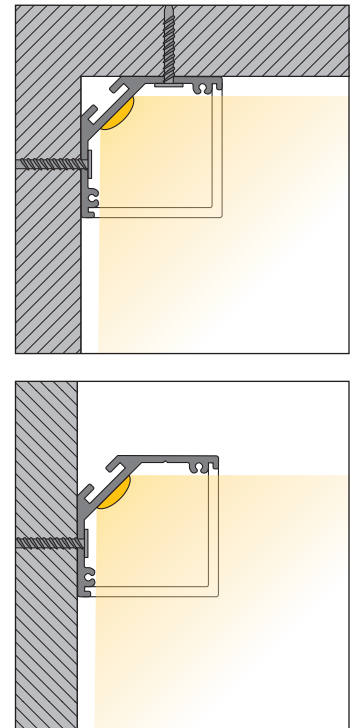

LED Lichtlinie slimlux 30x30 eck

LED stripe slimlux 30x30 eck
Bandes LED slimlux 30x30 eck

- Lichtlinie für die Montage in Ecken, Breite 30 mm x Höhe 30 mm
- unsichtbare Montage, ohne Clips
- breites, homogenes Leuchtbild
- auf Maß konfektioniert, mit Endkappen, max. Länge 5 m

- line light for corner installation, width 30 mm x height 30 mm
- invisible installation, without clips
- wide, homogenous illumination pattern
- made to measure, with end caps, max. length 5 m

- ligne de lumière pour le montage dans des coins, largeur 30 mm x hauteur 30 mm
- montage invisible, sans clips
- large résultat d'éclairage homogène
- fabriqué sur mesure, aux capuchons aux extrémités, longueur maxi. 5 m

Art.-No.	Model	□	IP	Design
Profil • Profile • Profil				
62350.20.XXX	sl 30x30 eck d 20	ALU	IP 20	mit diffuser Abdeckung, IP 20 with diffuse cover, IP 20 avec un recouvrement diffus, IP 20
62350.64.XXX	sl 30x30 eck d 64	ALU	IP 64	Versiegelt, mit diffuser Abdeckung, IP 64 Sealed, with diffuse cover, IP 64 Scellé, avec un recouvrement diffus, IP 64

Art.-No.	☀	∅	CRI	⚡	Watt	✂	🔌
LED Band • LED stripe • Bande LED							
XXXXX.XX.827.0528	☑ warm white, 2700 K	2100 lm/m	>80	24 V DC	19,2 W/m	50 mm	15/15 mm
XXXXX.XX.930.4420	☑ warm white, 3000 K	1670 lm/m	>90	24 V DC	14,4 W/m	50 mm	15/15 mm
XXXXX.XX.840.0597	☑ neutral white, 4000 K	2400 lm/m	>80	24 V DC	19,2 W/m	50 mm	15/15 mm
XXXXX.XX.965.4697	☑ cool white, 6500 K	1920 lm/m	>90	24 V DC	19,2 W/m	50 mm	15/15 mm
XXXXX.XX.811.4543	☑ TW, 2000 - 6500 K	2270 lm/m	>80	24 V DC	19,2 W/m	100 mm	15/15 mm
XXXXX.XX.802.4979	🇩🇪 RGB (WW), 2700 K¹	1069 lm/m	>80	24 V DC	18 W/m	83 mm	15/15 mm
XXXXX.XX.804.6296	🇩🇪 RGB (NW), 4000 K¹	1090 lm/m	>80	24 V DC	18 W/m	83 mm	15/15 mm