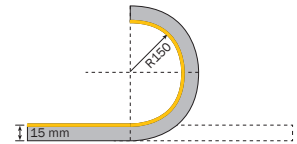

Lichtaustritt
Light emission
Émission lumineuse