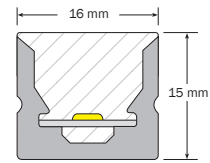

Lichtaustritt
Light emission
Émission lumineuse