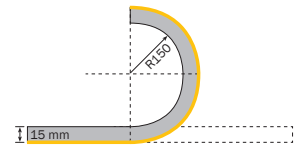

Lichtaustritt
Light emission
Émission lumineuse