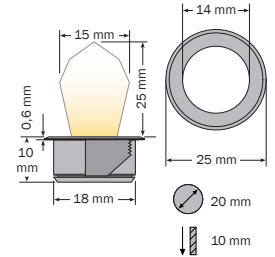

starlight-crystal Akzentlichtpunkt 14 mm, 12 V DC, mit Glas-Kristall

starlight-crystal accent light point 14 mm, 12 V DC, with glass crystal
starlight-crystal accent de lumière 14 mm, 12 V DC, avec cristal de verre

- Akzentlichtpunkt mit Glas-Kristall, Einbautiefe nur 10 mm mit Montageklammer
- faszinierender sternförmiger Lichteffekt; ideal für die Kombination mit fiber-optic Sets
- Anschlusskabel, direkt mit dem Spot wasserdicht vergossen, für Installation im Innen- und Außenbereich
- hohe Lebensdauer, hohe Leuchtkraft, erschütterungsunempfindlich
- chlor- und solewasserbeständiges V4A Edelstahlgehäuse
- Temperaturbereich - 25°C bis + 50°C
- für RGB Modelle finden Sie RGB-Controller auf Seite 153

- accent lighting with glas crystal, assembly depth on 10 mm with mounting clip
- fascinating star shaped lighting effect; ideal for combining with fibre optic sets
- connecting cable moulded water-tight with spot, for interior and exterior installation,
- long life, excellent luminosity, resistant to vibration
- salt and chlorinated water resistant stainless steel 316 L housing
- operable temperature range - 25°C up to + 50°C
- for RGB models see RGB controller on page 153

- spot muni d'un cristal de verre, profondeur de montage de seulement 10 mm avec bride de montage
- effet lumineux fascinant en forme d'étoile; idéal en combinaison avec des jeux de fibres optiques
- câble de raccordement, directement moulé de manière étanche avec le spot, pour une installation à l'intérieur et l'extérieur,
- longue durée de vie, grande puissance lumineuse, insensible aux chocs
- boîtier en acier inoxydable V4A, résistant au chlore et à l'eau saline
- boîte gamme de température entre - 25°C et + 50°C
- pour les modèles RVB, voir Contrôleur RVB à la page 153