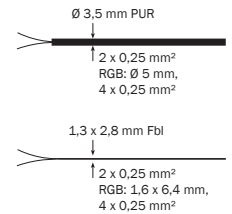

starlight-crystal Akzentlichtpunkt 14 mm, 12 V DC, mit Glas-Kristall

starlight-crystal accent light point 14 mm, 12 V DC, with glass crystal
 starlight-crystal accent de lumière 14 mm, 12 V DC, avec cristal de verre

- Akzentlichtpunkt mit Glas-Kristall, Einbautiefe nur 10 mm mit Montageklammer
- faszinierender sternförmiger Lichteffekt; ideal für die Kombination mit fiber-optic Sets
- Anschlusskabel, direkt mit dem Spot wasserdicht vergossen, für Installation im Innen- und Außenbereich
- hohe Lebensdauer, hohe Leuchtkraft, erschütterungsunempfindlich
- chlor- und solewasserbeständiges V4A Edelstahlgehäuse
- Temperaturbereich - 25°C bis + 50°C
- für RGB Modelle finden Sie RGB-Controller auf Seite 153

- spot muni d'un cristal de verre, profondeur de montage de seulement 10 mm avec bride de montage
- effet lumineux fascinant en forme d'étoile; idéal en combinaison avec des jeux de fibres optiques
- câble de raccordement, directement moulé de manière étanche avec le spot, pour une installation à l'intérieur et l'extérieur,
- longue durée de vie, grande puissance lumineuse, insensible aux chocs
- boîtier en acier inoxydable V4A, résistant au chlore et à l'eau saline
- boîte gamme de température entre - 25°C et + 50°C
- pour les modèles RVB, voir Contrôleur RVB à la page 153