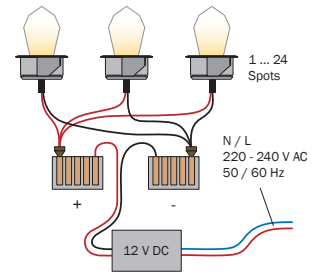

starlight-crystal Akzentlichtpunkt 14 mm, 12 V DC, mit Glas-Kristall

starlight-crystal accent light point 14 mm, 12 V DC, with glass crystal
 starlight-crystal accent de lumière 14 mm, 12 V DC, avec cristal de verre

- Akzentlichtpunkt mit Glas-Kristall, Einbautiefe nur 10 mm mit Montageklammer
- faszinierender sternförmiger Lichteffekt; ideal für die Kombination mit fiber-optic Sets
- Anschlusskabel, direkt mit dem Spot wasserdicht vergossen, für Installation im Innen- und Außenbereich
- hohe Lebensdauer, hohe Leuchtkraft, erschütterungsunempfindlich
- chlor- und solewasserbeständiges V4A Edelstahlgehäuse
- Temperaturbereich - 25°C bis + 50°C
- für RGB Modelle finden Sie RGB-Controller auf Seite 153

- spot muni d'un cristal de verre, profondeur de montage de seulement 10 mm avec bride de montage
- effet lumineux fascinant en forme d'étoile; idéal en combinaison avec des jeux de fibres optiques
- câble de raccordement, directement moulé de manière étanche avec le spot, pour une installation à l'intérieur et l'extérieur,
- longue durée de vie, grande puissance lumineuse, insensible aux chocs
- boîtier en acier inoxydable V4A, résistant au chlore et à l'eau saline
- boîte gamme de température entre - 25°C et + 50°C
- pour les modèles RVB, voir Contrôleur RVB à la page 153