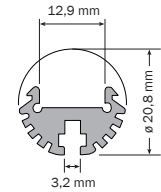

# LED Lichtlinie slimlux 20 R

LED light line slimlux 20 R

Lignes de lumière LED slimlux 20 R

- o runde, filigrane Lichtlinie, Ø 20 mm
- o mit speziellen Wandauslegern zur Beleuchtung von Werbeschildern
- o drehbar, zur optimalen Ausrichtung
- o auf Maß konfektioniert, mit Endkappen, max. Länge 5 m
- o weitere Ausführungen auf Anfrage

- o round, filigrane light line, Ø 20 mm
- o with special wall bracket for the illumination of advertising signs
- o rotatable, for optimum positioning
- o made to measure, with end caps, max. length 5 m
- o further versions upon request

- o ligne de lumière ronde et filigrane, Ø 20 mm
- o avec des consoles murales spéciales permettant d'éclairer des panneaux publicitaires
- o pivotant pour une orientation optimale
- o confectionné sur mesure, aux capuchons aux extrémités, longueur maxi. 5 m
- o autres exécutions sur demande