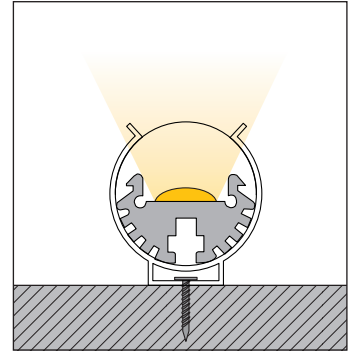

¹ Nur mit Anschluss 5 m offen lieferbar, kein homogenes Leuchtbild - Available open only with 5 m connection, no homogenous illumination pattern - Disponible uniquement avec un branchement de 5 m ouvert, pas d'éclairage homogène

Optimale Ausleuchtung: Zugabe Anfang + n x cut + Zugabe Ende
Perfect illumination: addition beginning + n x cut + addition end
Éclairage optimum: Rajout début + n x cut + rajout fin

Art.-No.	Anschluss + Endkappen - Connection and end caps - Connexion et capuchons	
Anschluss und Endkappen - Connection and end caps - Connexion et capuchons		
62201.45	5 m 5 m 5 m	Endkappen Metall und Konfektionierung, offenes Kabel Metal end caps and standard packing, open cable Capuchons sur les extrémités métal et fabrication sur mesure, câble ouvert
62201.41	0,15 m 0,15 m 0,15 m	Endkappen Metall und Konfektionierung, Stecker einseitig Metal end caps and standard packing, plug on one side Capuchons sur les extrémités métal et fabrication sur mesure, fiche sur un côté
62201.42	0,15 m 0,15 m 0,15 m	Endkappen Metall und Konfektionierung, Stecker Buchse beidseitig Metal end caps and standard packing, plug/socket Capuchons sur les extrémités métal et fabrication sur mesure, fiche / douille

A