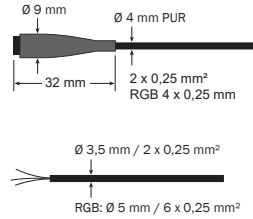

# LED Lichtlinie slimlux 20 R

LED light line slimlux 20 R

Lignes de lumière LED slimlux 20 R

- o runde, filigrane Lichtlinie, Ø 20 mm
- o mit speziellen Wandauslegern zur Beleuchtung von Werbeschildern
- o drehbar, zur optimalen Ausrichtung
- o auf Maß konfektioniert, mit Endkappen, max. Länge 5 m
- o weitere Ausführungen auf Anfrage

- o round, filigrane light line, Ø 20 mm
- o with special wall bracket for the illumination of advertising signs
- o rotatable, for optimum positioning
- o made to measure, with end caps, max. length 5 m
- o further versions upon request

- o ligne de lumière ronde et filigrane, Ø 20 mm
- o avec des consoles murales spéciales permettant d'éclairer des panneaux publicitaires
- o pivotant pour une orientation optimale
- o confectionné sur mesure, aux capuchons aux extrémités, longueur maxi. 5 m
- o autres exécutions sur demande

Art.-No.	☀	∅	CRI	⚡	Watt	✂	🔌
<b>LED Band - LED stripe - Bande LED</b>							
XXXXX.XX 927.5484	☀	warm white, 2700 K	1540 lm/m	>90	24 V DC	14 W/m	41,67 mm 15/15 mm
XXXXX.XX 930.5485	☀	warm white, 3000 K	1540 lm/m	>90	24 V DC	14 W/m	41,67 mm 15/15 mm
XXXXX.XX 940.5486	☀	neutral white, 4000 K	1540 lm/m	>90	24 V DC	14 W/m	41,67 mm 15/15 mm
XXXXX.XX 960.5487	☀	cool white, 6000 K	1540 lm/m	>90	24 V DC	14 W/m	41,67 mm 15/15 mm
XXXXX.XX 802.4979	🌈	RGB (WW), 2700 K <sup>1</sup>	1069 lm/m	>80	24 V DC	18 W/m	83 mm 15/15 mm
XXXXX.XX 804.6296	🌈	RGB (NW), 4000 K <sup>1</sup>	1090 lm/m	>80	24 V DC	18 W/m	83 mm 15/15 mm