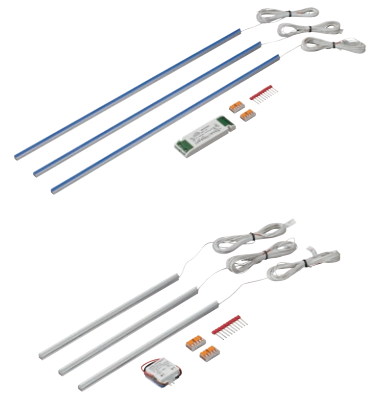

LED Lichtlinien Sets sl 3,5

LED linear lighting sets sl 3,5

Jeux de lignes de lumière LED sl 3,5

- elegante, sehr schmale Lichtlinie, nur 3,5 mm breit, 4,8 W/m
- stilvolle Lichtakzente für Bad, Küche und Böden
- für den Flieseneinbau in Boden und Wand, auch im Nassbereich
- praktische Komplett-Sets, mit 3 x 30 cm und 3 x 60 cm Lichtleisten mit Netzteil, abgestimmt auf marktübliche Fliesengrößen
- sehr hohe Lebensdauer durch geringe Bestromung

- elegant very slim light line, only 3.5 mm in width, 4.8 W/m
- stylish light accents for bathrooms, kitchens and floors
- for tile installation in the floor and the wall, also in wet areas
- useful complete sets, with 3 x 30 cm and 3 x 60 cm light bars with power supply, in line with normal tile dimensions available on the market
- very long service life due to low voltage

- ligne de lumière élégante et très étroite, largeur seulement 3,5 mm, 4,8 W/m
- points de lumière de style pour la salle de bains, la cuisine et les sols
- pour l'encastrement dans des carrelages au sol et au mur, même dans les espaces humides
- Jeux complets pratiques comprenant des réglettes d'éclairage de 3 x 30 cm et de 3 x 60 m avec une source d'alimentation, adaptées aux dimensions de carreaux du marché
- très longue durée de vie grâce à une alimentation électrique très faible