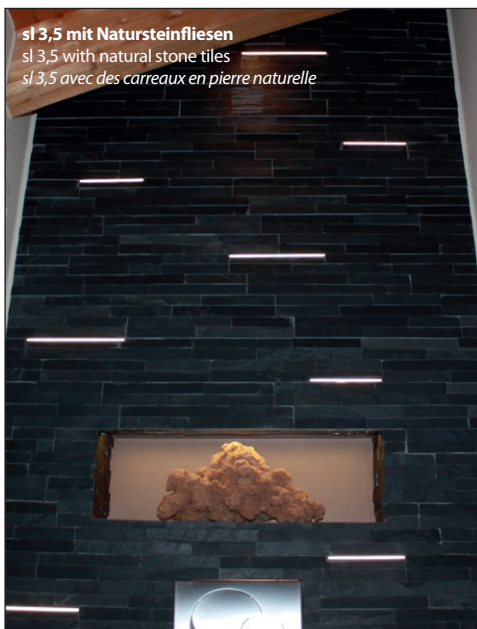

Art.-No.	Model		⚡	Watt	☀️	∅	CRI
LED Lichtlinien Sets sl 3,5 • LED linear lighting sets sl 3,5 • Jeux de lignes de lumière LED sl 3,5							
65030.827.00	sl 3,5 Set mit 3 x LED-Linie 300 mm, jeweils konfektioniert mit Zwillingslitzen-Verbindungskabel 7 m, inkl. Netzteil sl 3,5 set with 3 x LED line 300 mm, each assembled with connection cable 7 m twin strand, incl. power supply	Alu	230 V AC	4,3 W	☀️ warm white, 2700 K	12,6 lm	>80
65030.002.00	sl 3,5 set avec 3 x lignes des lumières 300 mm, chacun assemblé avec câble de raccordement 7 m double brin, incl. source de d'alimentation	Alu	230 V AC	4,3 W	🟦 blue, 470 nm	2,5 lm/m	
65060.827.00	sl 3,5 Set mit 3 x LED-Linie 600 mm, jeweils konfektioniert mit Zwillingslitzen-Verbindungskabel 7 m, inkl. Netzteil sl 3,5 set with 3 x LED line 600 mm, each assembled with connection cable 7 m twin strand, incl. power supply	Alu	230 V AC	8,64 W	☀️ warm white, 2700 K	25,2 lm	>80
65060.002.00	sl 3,5 set avec 3 x lignes des lumières 600 mm, chacun assemblé avec câble de raccordement 7 m double brin, incl. source de d'alimentation	Alu	230 V AC	8,64 W	🟦 blue, 470 nm	5 lm	

sl 3,5 mit Natursteinfliesen
sl 3,5 with natural stone tiles
sl 3,5 avec des carreaux en pierre naturelle