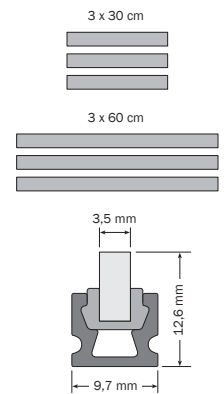

LED Lichtlinien Sets sl 3,5

LED linear lighting sets sl 3,5

Jeux de lignes de lumière LED sl 3,5

- elegante, sehr schmale Lichtlinie, nur 3,5 mm breit, 4,8 W/m
- stilvolle Lichtakzente für Bad, Küche und Böden
- für den Flieseneinbau in Boden und Wand, auch im Nassbereich
- praktische Komplett-Sets, mit 3 x 30 cm und 3 x 60 cm Lichtleisten mit Netzteil, abgestimmt auf marktübliche Fliesengrößen
- sehr hohe Lebensdauer durch geringe Bestromung

- elegant very slim light line, only 3.5 mm in width, 4.8 W/m
- stylish light accents for bathrooms, kitchens and floors
- for tile installation in the floor and the wall, also in wet areas
- useful complete sets, with 3 x 30 cm and 3 x 60 cm light bars with power supply, in line with normal tile dimensions available on the market
- very long service life due to low voltage

- ligne de lumière élégante et très étroite, largeur seulement 3,5 mm, 4,8 W/m
- points de lumière de style pour la salle de bains, la cuisine et les sols
- pour l'encastrement dans des carrelages au sol et au mur, même dans les espaces humides
- Jeux complets pratiques comprenant des réglettes d'éclairage de 3 x 30 cm et de 3 x 60 m avec une source d'alimentation, adaptées aux dimensions de carreaux du marché
- très longue durée de vie grâce à une alimentation électrique très faible