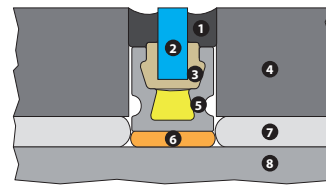

1	dauerelastische Fuge permanently elastic joint Joint d'étanchéité à élasticité permanente	5	Aluminiumprofil aluminium profile profil en aluminium
2	Lichtleiter light conductor conduit de lumière	6	PU-Kleber PU glue colle PU
3	Silikonprofil silicone profile profil en silicone	7	Fliesenkleber tile glue colle pour carrelage
4	Fliese tile carrelage	8	Boden/Wand floor/wall sol/mur