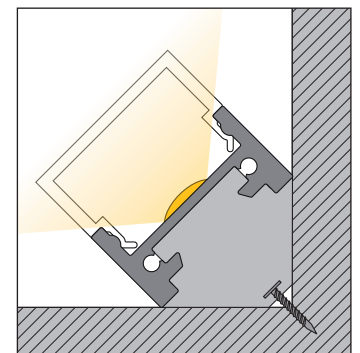

LED Lichtlinie slimlux 19 180°

LED Linear Lighting slimlux 19 180°

Lignes lumineuses LED slimlux 19 180°

- Lichtlinie mit 180° Lichtabstrahlung, mit unsichtbaren Montageclips, Breite 19 mm, Höhe 20 mm
- homogenes Leuchtbild (nur bei 180° Diffusor)
- auf Maß konfektioniert, mit Endkappen, max. Länge 5 m
- weitere Ausführungen auf Anfrage

- line light with 180° light emission, with invisible mounting clips, width 19 mm, height 20 mm
- homogenous illumination pattern (only with 180° diffuser)
- made to measure, with end caps, max. length 5 m
- further versions upon request

- ligne de lumière avec un rayonnement de 180°, muni de clips de montage invisibles, largeur 19 mm, hauteur 20 mm
- résultat d'éclairage homogène (uniquement chez un diffuseur 180°)
- fabriqué sur mesure, aux capuchons sur les extrémités, longueur maxi. 5 m
- d'autres exécutions sur demande

Art.-No.	Model	□	IP	Design
Profil • Profile • Profil				
69194.20.XXX	sl 19 180 dh 20	ALU	IP 20	mit diffuser 180° Abdeckung, IP 20 with diffuse 180° cover, IP 20 avec un recouvrement diffus 180°, IP 20
69194.64.XXX	sl 19 180 dh 64	ALU	IP 64	Versiegelt, mit diffuser Abdeckung Sealed, with diffuse cover Scellé, avec un recouvrement diffus