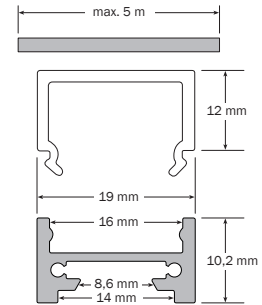

LED Lichtlinie slimlux 19 180°

LED Linear Lighting slimlux 19 180°

Lignes lumineuses LED slimlux 19 180°

- Lichtlinie mit 180° Lichtabstrahlung, mit unsichtbaren Montageclips, Breite 19 mm, Höhe 20 mm
- homogenes Leuchtbild (nur bei 180° Diffusor)
- auf Maß konfektioniert, mit Endkappen, max. Länge 5 m
- weitere Ausführungen auf Anfrage

- line light with 180° light emission, with invisible mounting clips, width 19 mm, height 20 mm
- homogenous illumination pattern (only with 180° diffuser)
- made to measure, with end caps, max. length 5 m
- further versions upon request

- ligne de lumière avec un rayonnement de 180°, muni de clips de montage invisibles, largeur 19 mm, hauteur 20 mm
- résultat d'éclairage homogène (uniquement chez un diffuseur 180°)
- fabriqué sur mesure, aux capuchons sur les extrémités, longueur maxi. 5 m
- d'autres exécutions sur demande

Art.-No.	Model	□	IP	Design
Profil • Profile • Profil				
69194.20.XXX	sl 19 180 dh 20	ALU	IP 20	mit diffuser 180° Abdeckung, IP 20 with diffuse 180° cover, IP 20 avec un recouvrement diffus 180°, IP 20
69194.64.XXX	sl 19 180 dh 64	ALU	IP 64	Versiegelt, mit diffuser Abdeckung Sealed, with diffuse cover Scellé, avec un recouvrement diffus