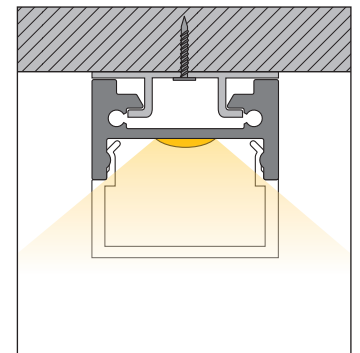

¹ Durch den Verguss verändert sich der Wert der Lichtfarbe geringfügig

¹ The grouting changes the lighting colour value slightly

¹ Le scellement transparent change la valeur de la couleur de la lumière légèrement

² nur mit Anschluss 5 m offen lieferbar

² Available open only with 5 m connection

² Disponible uniquement avec un branchement de 5 m ouvert

³ nur IP 20 lieferbar

³ only IP 20 available

³ seul IP 20 disponible

Optimale Ausleuchtung: Zugabe Anfang + n x cut + Zugabe Ende

Perfect illumination: addition beginning + n x cut + addition end

Éclairage optimum : Rajout début + n x cut + rajout fin

Art.-No.	Anschluss + Endkappen • Connection and end caps • Connexion et capuchons	
Anschluss und Endkappen • Connection and end caps • Connexion et capuchons		
69195.45	5 m	Endkappen Metall und Konfektionierung, offenes Kabel Metal end caps and standard packing, open cable Capuchons sur les extrémités métal et fabrication sur mesure, câble ouvert
69195.41	0,15 m 0,15 m 0,15 m	Endkappen Metall und Konfektionierung, Stecker einseitig Metal end caps and standard packing, plug on one side Capuchons sur les extrémités métal et fabrication sur mesure, fiche sur un côté
69195.42	0,15 m 0,15 m 0,15 m	Endkappen Metall und Konfektionierung, Stecker/Buchse Metal end caps and standard packing, plug/socket Capuchons sur les extrémités métal et fabrication sur mesure, fiche / douille

A