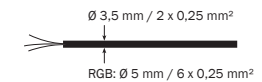

LED Lichtlinie slimlux 19 180°

LED Linear Lighting slimlux 19 180°

Lignes lumineuses LED slimlux 19 180°

- Lichtlinie mit 180° Lichtabstrahlung, mit unsichtbaren Montageclips, Breite 19 mm, Höhe 20 mm
- homogenes Leuchtbild (nur bei 180° Diffusor)
- auf Maß konfektioniert, mit Endkappen, max. Länge 5 m
- weitere Ausführungen auf Anfrage

- line light with 180° light emission, with invisible mounting clips, width 19 mm, height 20 mm
- homogenous illumination pattern (only with 180° diffuser)
- made to measure, with end caps, max. length 5 m
- further versions upon request

- ligne de lumière avec un rayonnement de 180°, muni de clips de montage invisibles, largeur 19 mm, hauteur 20 mm
- résultat d'éclairage homogène (uniquement chez un diffuseur 180°)
- fabriqué sur mesure, aux capuchons sur les extrémités, longueur maxi. 5 m
- d'autres exécutions sur demande