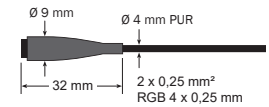

LED Lichtlinie slimlux 19 180°

LED Linear Lighting slimlux 19 180°

Lignes lumineuses LED slimlux 19 180°

- Lichtlinie mit 180° Lichtabstrahlung, mit unsichtbaren Montageclips, Breite 19 mm, Höhe 20 mm
- homogenes Leuchtbild (nur bei 180° Diffusor)
- auf Maß konfektioniert, mit Endkappen, max. Länge 5 m
- weitere Ausführungen auf Anfrage

- line light with 180° light emission, with invisible mounting clips, width 19 mm, height 20 mm
- homogenous illumination pattern (only with 180° diffuser)
- made to measure, with end caps, max. length 5 m
- further versions upon request

- ligne de lumière avec un rayonnement de 180°, muni de clips de montage invisibles, largeur 19 mm, hauteur 20 mm
- résultat d'éclairage homogène (uniquement chez un diffuseur 180°)
- fabriqué sur mesure, aux capuchons sur les extrémités, longueur maxi. 5 m
- d'autres exécutions sur demande